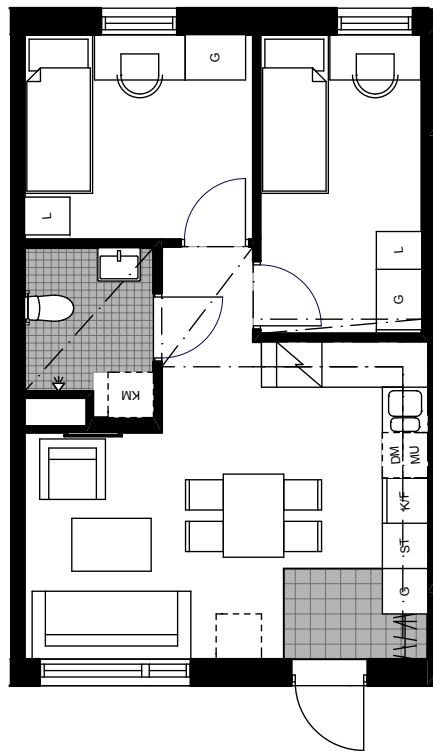

# Kv. Embryot

3 rum och kök, 43 kvm

LGH-NR 7:1313

PLAN 13

Studentvägen 14

SKALA 1:100

Garderob	Kyl & frys	Tvättmaskin
Linneskåp	Kylskåp	Torktumlare
Städskåp	Frysskåp	Kombinerad tvättmaskin & torktumlare
Hatthylla/ Klädstång	Spis med fläkt	Undertak/nedbyggd kanal i takvinkel
Förberett för diskmaskin	Förberett för mikrovågsugn	

Golvmaterial enl. plan  
Klinker i hall 20x20 cm  
Klinker i badrum 10x10 cm

Bänk och skåp över  
tvättutrustning i badrum

**ByggVesta**

Med reservation för  
eventuella ändringar  
och ytangivelser.