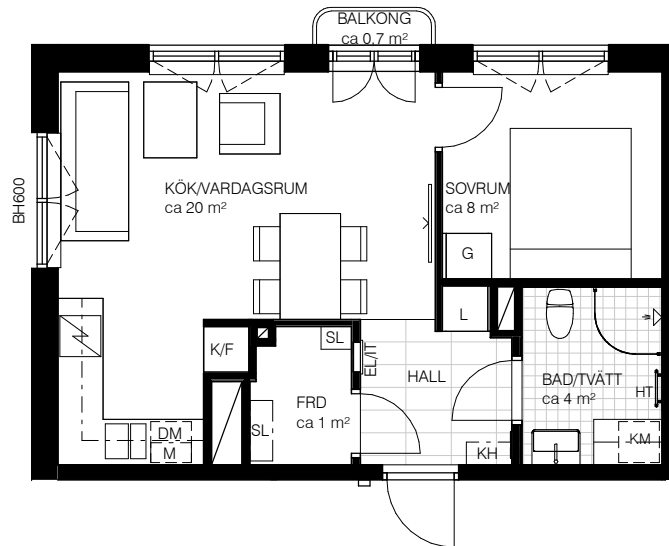

2 Rok, ca 41 kvm

Teckenförklaring

- Multimedia
- Spishäll
- Duschvägg
- Överskåp i kök/
överskåp i bad
- Klädstång
- Garderob
- Linneskåp
- Städskåp
- Kapphylla
- Kylskåp

- Frysskåp
- Kyl/Frysskåp
- Diskmaskin
- Micro
- Tvättmaskin
- Torktumlare
- Kombimaskin tvätt/tork
- Handdukstork
- Elcentral
- Hylla med klädstång

Varje yta är angivet i cirka.

Kv Parstugan

- Lgh 6-1401 Våning 4
- Lgh 6-1501 Våning 5
- Lgh 6-1601 Våning 6

SKALA 1:100

METER