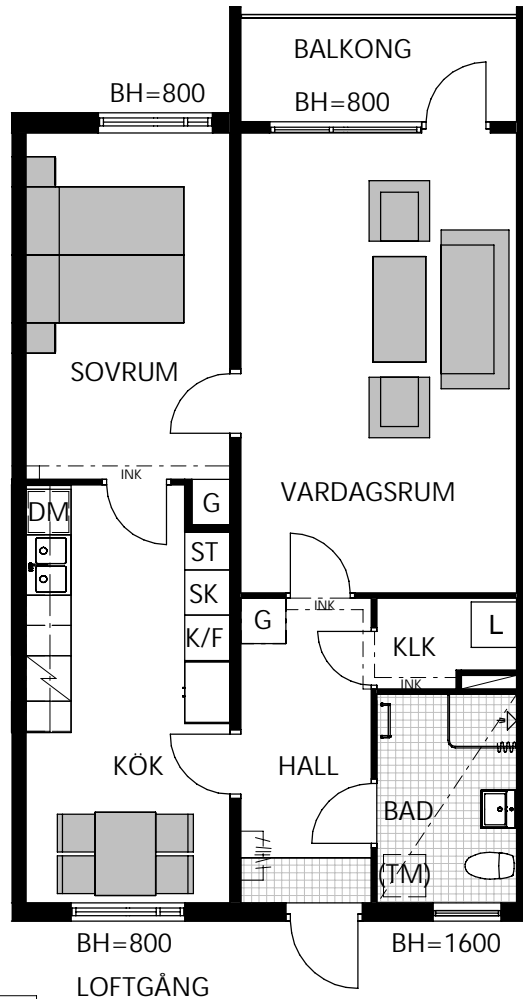

GILLBOSTRÅKET 15B 2 rum och kök, ca 65 m²

Takhöjd i lägenhet = ca 2,5 m, förutom i våtrum, hall och klädkammare som ibland har lägre undertak, ca 2,2m. Parkett i samtliga rum. Klinker i våtrum och ev. kapprum. Omfattning enligt rutmönster på ritning.

Vissa avvikelser kan förekomma. Rätt till ändringar förbehålles.

Rumsareor avrundade enligt SS 01 41 41 regel A.

Lägenhetsplacering i plan		Sektion		Fastighet RITBORDET 9	
				Adress GILLBOSTRÅKET 15B	
				Stadsdel Rotebro Kommun Sollentuna	
				Lägenhet 102-00024	
## Klädhängare	L Linneskåp	K Kylskåp	DM Diskmaskin	BH Bröstningshöjd fönster (mm)	(TM) Plats för tvättmaskin
G Garderob	Handdukstork	F Fry	Bänkskiva m. överskåp	Schakt	(M) Plats för mikrovågsugn
ST Städsåp	Spis	K/F Kyl/Frys	UGN Inbyggnadsugn och mikro	SK Skaferi	TV/data-uttag