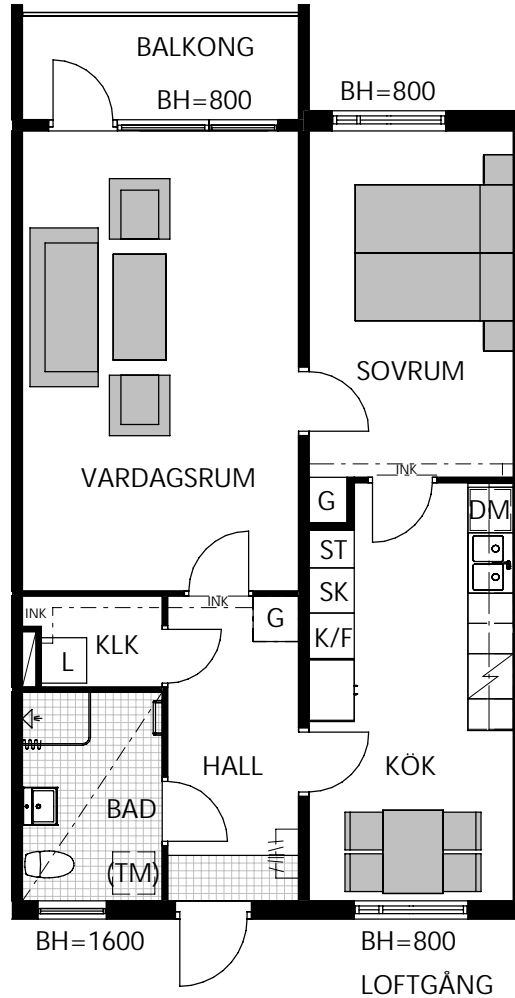

GILLBOSTRÅKET 35A 2 rum och kök, ca 65 m²

Takhöjd i lägenhet = ca 2,5 m, förutom i våtrum, hall och klädkammare som ibland har lägre undertak, ca 2,2m. Parkett i samtliga rum. Klinker i våtrum och ev. kapprum. Omfattning enligt rutmönster på ritning.

Vissa avvikelser kan förekomma. Rätt till ändringar förbehålles.

Rumsareor avrundade enligt SS 01 41 41 regel A.

Lägenhetsplacering i plan		Sektion		Fastighet RITBORDET 4	
<p>35A 35B</p> <p>036</p> <p>N</p>		<p>Plan 12</p> <p>Plan 11</p> <p>Plan 10</p> <p>036</p>		Adress GILLBOSTRÅKET 35A	
				Stadsdel Rotebro	Kommun Sollentuna
				Lägenhet 102-00036	
## Klädhängare	L Linneskåp	K Kylskåp	DM Diskmaskin	BH Bröstningshöjd fönster (mm)	(TM) Plats för tvättmaskin
G Garderob	Handdukstork	F Frys	Bänkskiva m. överskåp	Schakt	(M) Plats för mikrovågsugn
ST Städskap	Spis	K/F Kyl/Frys	UGN Inbyggnadsugn och mikro	SK Skafferi	TV/data-uttag
					N