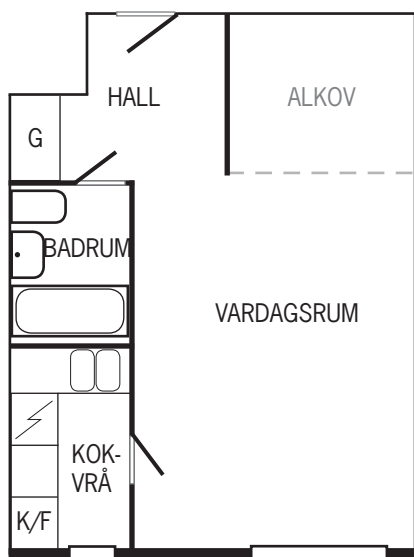

LUNDBYGATAN 38, SÖDERTÄLJE

1 rum med kokvrå

27,5 kvm

Våningsplan 3 trappor

Lägenhetsnummer 03-1000-8051-50

FÖRKORTNINGSFÖRKLARING

- KLK = klädkammare
- G = garderob
- LS = linneskåp
- ST = städsåp
- K/F = kyl och frys
- SK = skafferi
- WC = toalett/handfat