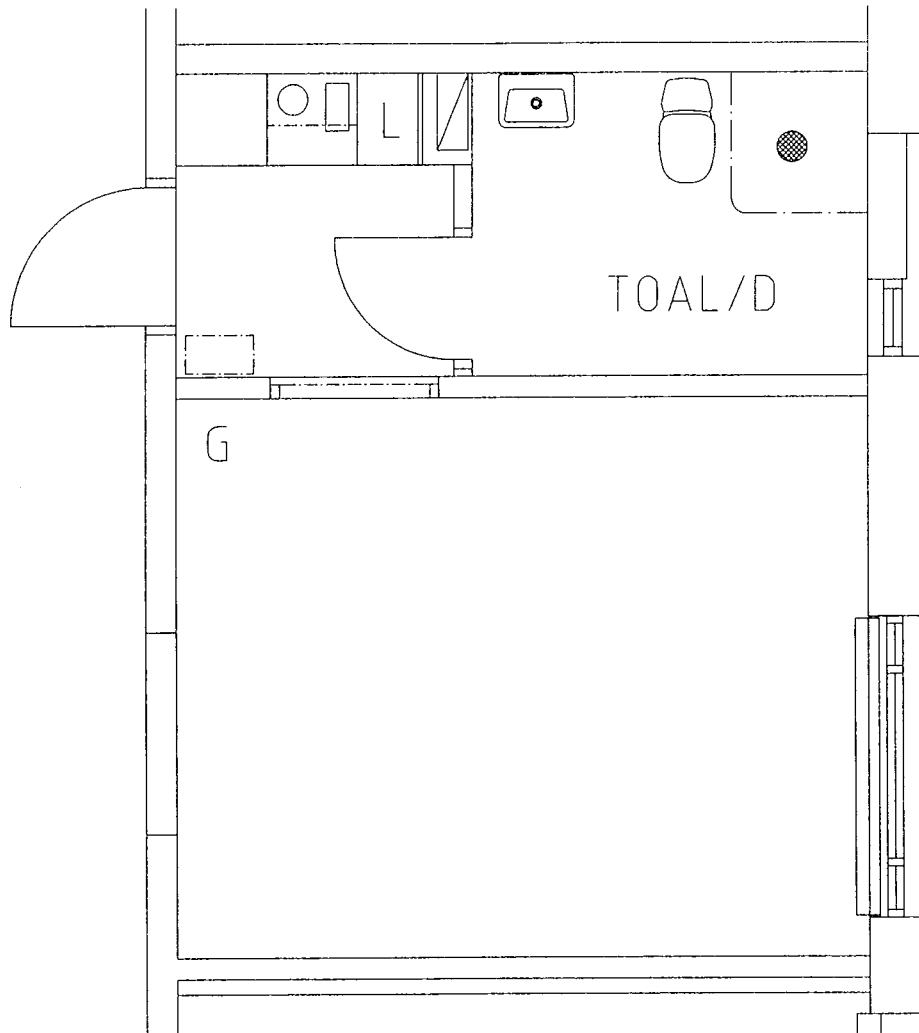

Björnkulla
Studentbostäder Hus E
Björnkullaringen 30

Aktuell lägenhet:

10503

Skala 1:50