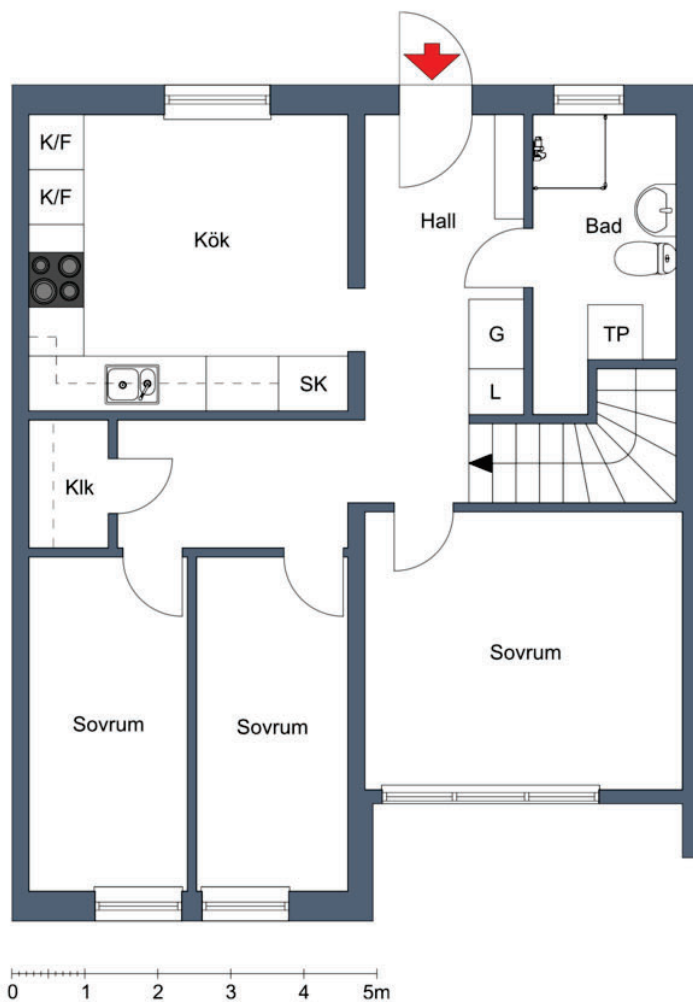

Planlösning

Adress: Visättravägen 22, 1002

4 ROK
113 m²

Planlösning

Adress: Visättravägen 22, 1002

4 ROK
113 m²