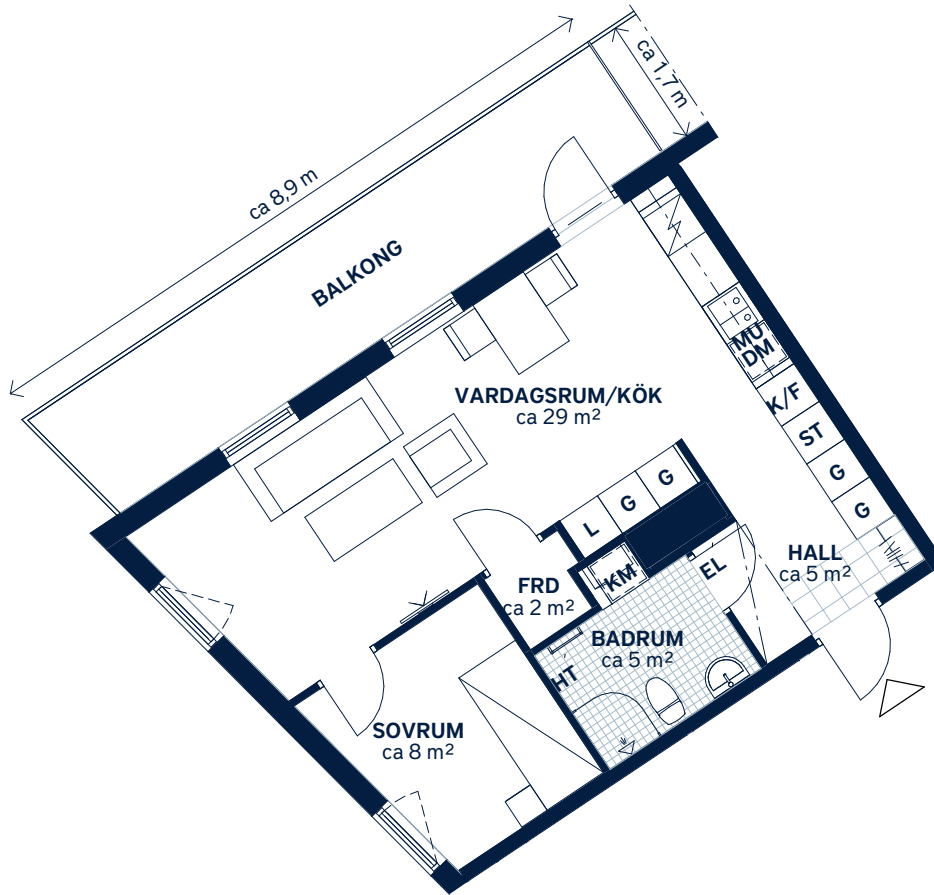

BOFAKTABLAD
Allén - Tyresö

SKALA 1 : 100 (A4)

<p>LÄGENHETSNUMMER: 0512</p>	<p>BOAREA: (CIRKA) 49m²</p>	<p>ANTAL RUM OCH KÖK: 2</p>																		
<p>ORIENTERINGSVY <i>Uppifrån</i></p>	<p>FASADVY <i>Vy från Axel Wennergrens väg</i></p>	<p>FÖRKLARINGAR</p> <table border="0"> <tr> <td>G Garderob</td> <td> Hatthylla</td> </tr> <tr> <td>L Linneskåp</td> <td> Klinker</td> </tr> <tr> <td>ST Städsåp</td> <td> Öppningsbart fönster</td> </tr> <tr> <td> Spishäll</td> <td> Multimediauttag</td> </tr> <tr> <td>K/F Kyl/frys</td> <td>EL Elcentral</td> </tr> <tr> <td>DM Diskmaskin</td> <td> Gipsinklädnad</td> </tr> <tr> <td>MU Mikrovågsugn</td> <td>FRD Förråd</td> </tr> <tr> <td>KM Kombimaskin</td> <td></td> </tr> <tr> <td>HT Handdukstork</td> <td></td> </tr> </table>	G Garderob	Hatthylla	L Linneskåp	Klinker	ST Städsåp	Öppningsbart fönster	Spishäll	Multimediauttag	K/F Kyl/frys	EL Elcentral	DM Diskmaskin	Gipsinklädnad	MU Mikrovågsugn	FRD Förråd	KM Kombimaskin		HT Handdukstork	
G Garderob	Hatthylla																			
L Linneskåp	Klinker																			
ST Städsåp	Öppningsbart fönster																			
Spishäll	Multimediauttag																			
K/F Kyl/frys	EL Elcentral																			
DM Diskmaskin	Gipsinklädnad																			
MU Mikrovågsugn	FRD Förråd																			
KM Kombimaskin																				
HT Handdukstork																				

Generell golvbeläggning om inget annat anges: ekparkett, trestav. Vikbara glasväggar i dusch.
Generell takhöjd ca 2,6 meter. Takhöjd vid gipsinklädnader ca 2,4 meter om inget annat anges.

Den angivna lägenhetsstorleken kan skilja sig från summan av rummens enskilda areor då samtliga areor är avrundade, samt då den totala arean inkluderar innerväggar. Upprättad: 2020-06-12 - Wallenstam förbehåller sig rätten till ändringar.