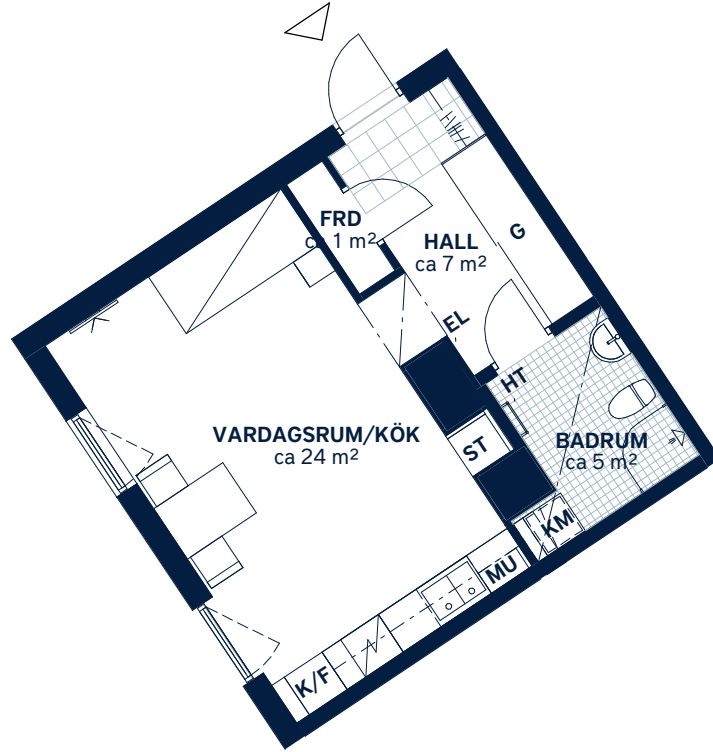

BOFAKTABLAD
Allén - Tyresö

SKALA 1 : 100 (A4)

<p>LÄGENHETSNUMMER: 0217</p>	<p>BOAREA: (CIRKA) 38m²</p>	<p>ANTAL RUM OCH KÖK: 1</p>																
<p>ORIENTERINGSVY <i>Uppifrån</i></p> <p>AXEL WENNERGRENS VÄG</p>	<p>FASADVY <i>Vy från Axel Wennergrens väg</i></p>	<p>FÖRKLARINGAR</p> <table border="0"> <tr> <td>G Garderob</td> <td> Hatthylla</td> </tr> <tr> <td>L Linneskåp</td> <td> Klinker</td> </tr> <tr> <td>ST Städsåp</td> <td> Öppningsbart fönster</td> </tr> <tr> <td> Spishäll</td> <td> Multimediauttag</td> </tr> <tr> <td>K/F Kyl/frys</td> <td>EL Elcentral</td> </tr> <tr> <td>MU Mikrovågsugn</td> <td> Gipsinklädnad</td> </tr> <tr> <td>KM Kombimaskin</td> <td>FRD Förråd</td> </tr> <tr> <td>HT Handdukstork</td> <td> Garderobsskjuddörrar</td> </tr> </table>	G Garderob	Hatthylla	L Linneskåp	Klinker	ST Städsåp	Öppningsbart fönster	Spishäll	Multimediauttag	K/F Kyl/frys	EL Elcentral	MU Mikrovågsugn	Gipsinklädnad	KM Kombimaskin	FRD Förråd	HT Handdukstork	Garderobsskjuddörrar
G Garderob	Hatthylla																	
L Linneskåp	Klinker																	
ST Städsåp	Öppningsbart fönster																	
Spishäll	Multimediauttag																	
K/F Kyl/frys	EL Elcentral																	
MU Mikrovågsugn	Gipsinklädnad																	
KM Kombimaskin	FRD Förråd																	
HT Handdukstork	Garderobsskjuddörrar																	