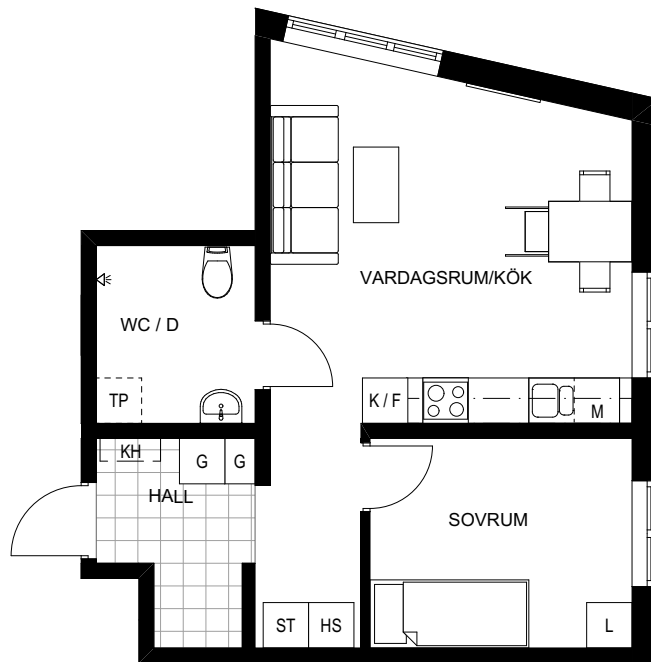

FÅGELSTAVÄGEN 9

LGH 1402 / 2 RUM OCH KÖK / 47KVM

VÅNING 4

SKALA 1:100

METER

Orienteringsfigur

Principsektion

Översiktsplan

Om inte annat anges:
Generell rumshöjd ca 2500mm
Bröstningshöjd ca 600mm

Avvikelser kan förekomma

Framtagen av Halvorsen Coast 2025-07-05