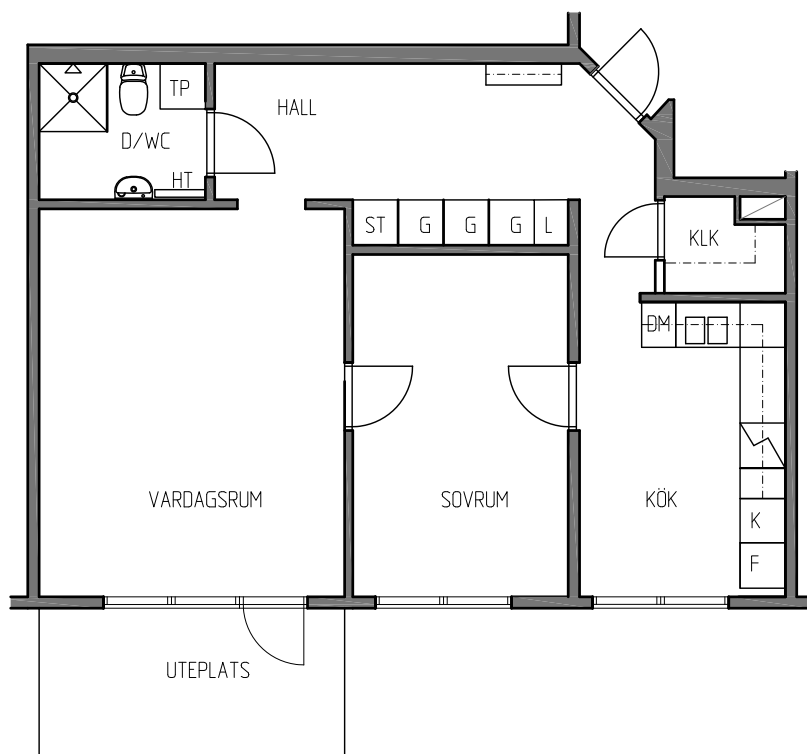

BOFAKTABLAD

FISKSÄTRA

2 ROK ca 66,2 m²

FÖRKLARINGAR

VF VINDFÅNG
 KLK KLÄDKAMMARE
 KPR KAPPRUM

- G GARDEROB
- HS HÖGSKÅP
- K KYL
- F FRYS
- K/F KYL/FRYS
- ⚡ ELSPIS
- ST STÄDSKÅP

- DM PLATS FÖR DISKMASKIN
- TM PLATS FÖR TVÄTTMASKIN/
ALT. KOMBIMASKIN
- TP PLATS FÖR TVÄTTMASKIN/
TORKTUMLARE
- HT HANDDUKSTORK
- ⚡ INSTALLATIONSSCHAKT
- HATTHYLLA