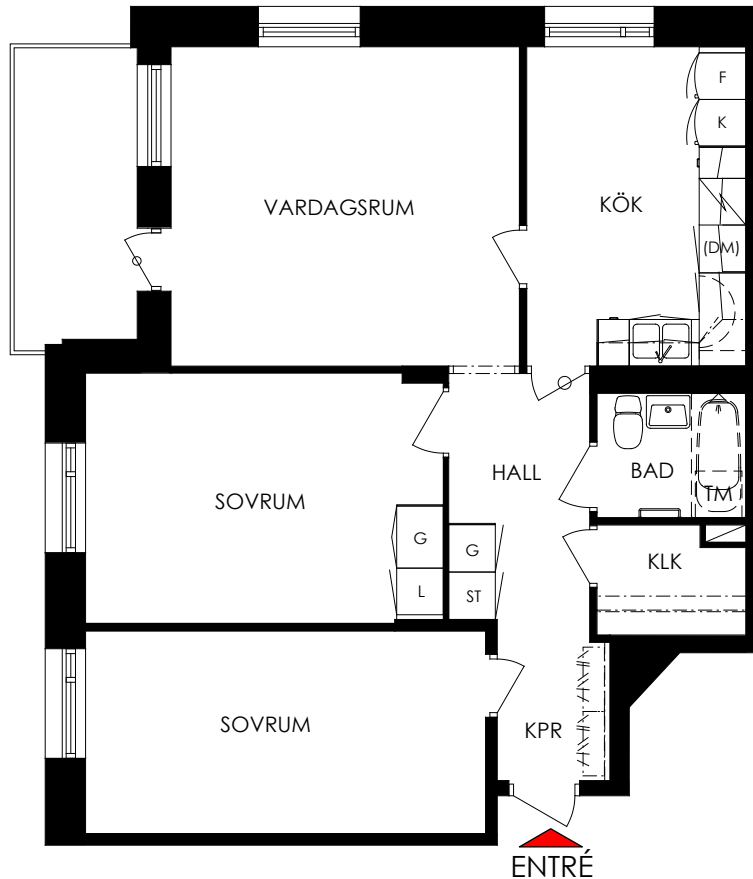

BOFAKTA

Kv. Getingen 1
Ritorp, Solna

3 RoK 74m²

Törnbacken 4
Plan BV-1, 3-8

Lgh: 2011-0002

2011-0014

2011-0034

2011-0044

2011-0054

2011-0064

2011-0074

2011-0084

Avvikelser kan förekomma i den enskilda lägenheten

LOKALISERINGSFIGUR

FÖRKLARINGAR

- | | | | |
|------|------------------------|----------|--|
| G | GARDEROB | ST | STÄDSKÅP |
| L | LINNESKÅP | SK | SKAFFERISKÅP |
| L/SM | LINNESKÅP / SMUTSTVÅTT | SK | SKAFFERISKÅP MED UTRAGGBARA LÅDOR OCH BACKAR |
| K | KYL | KAPHYLLA | |
| K/S | KYL/SVAL | F | FRYS |
| K/SK | KYL/SKAFFERI | K/F | KYL/FRYS |
| DM | PLATS FÖR DISKMASKIN | SPIS | |
| | KLK = KLÄDKAMMARE | TM | PLATS FÖR TVÄTTMASKIN |
| | KPR = KAPPRUM | DUSCH | |
| | FRD = FÖRRÅD | | |