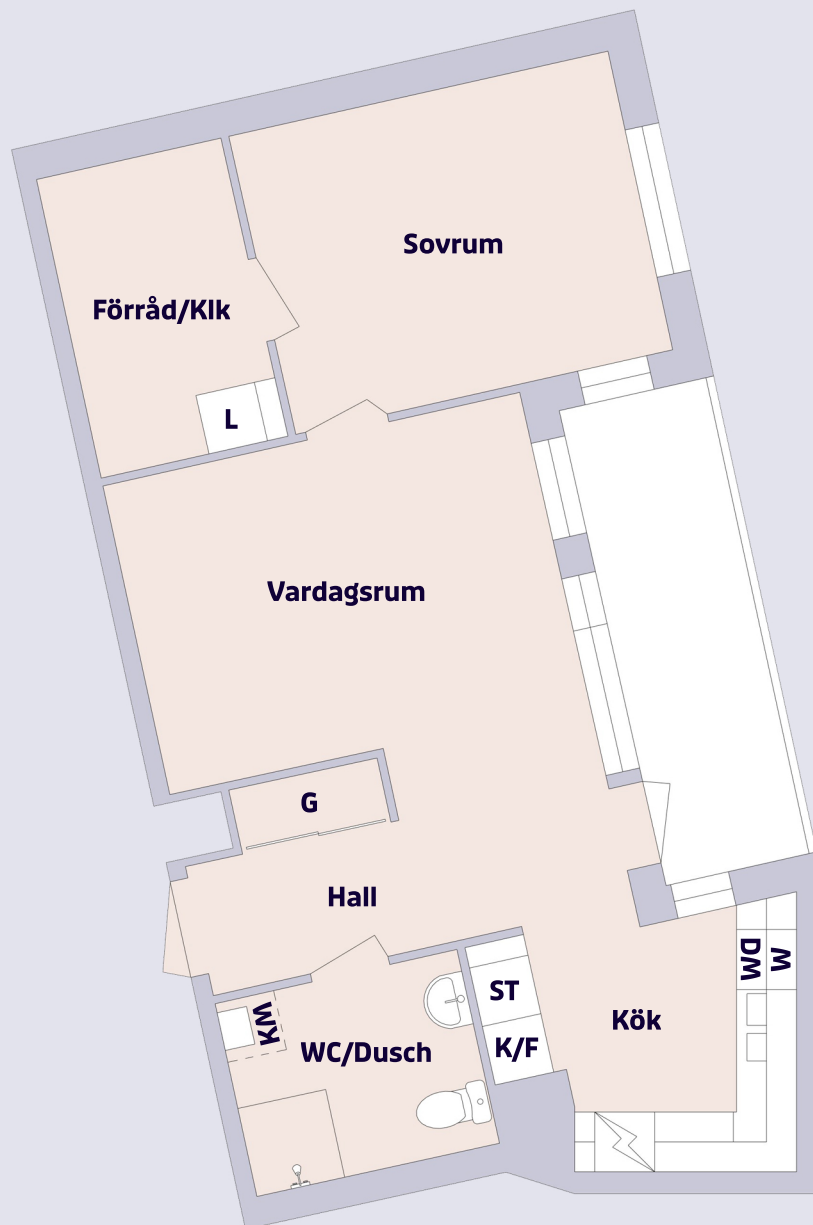

2 rum & kök ca 53.8 m²

Brolundavägen 36, Södertälje

Förklaring till planritning

- SPIS
- K/F KYL/FRYS
- G GARDEROB
- DM DISKMASKIN
- L LINNESKÅP
- ST STÅDSKÅP
- KM FÖRBERETT FÖR KOMBIMASKIN
- M MIKROVÅGSUGN

Objektnummer 6901-361406
Lägenhetsnummer 1406A