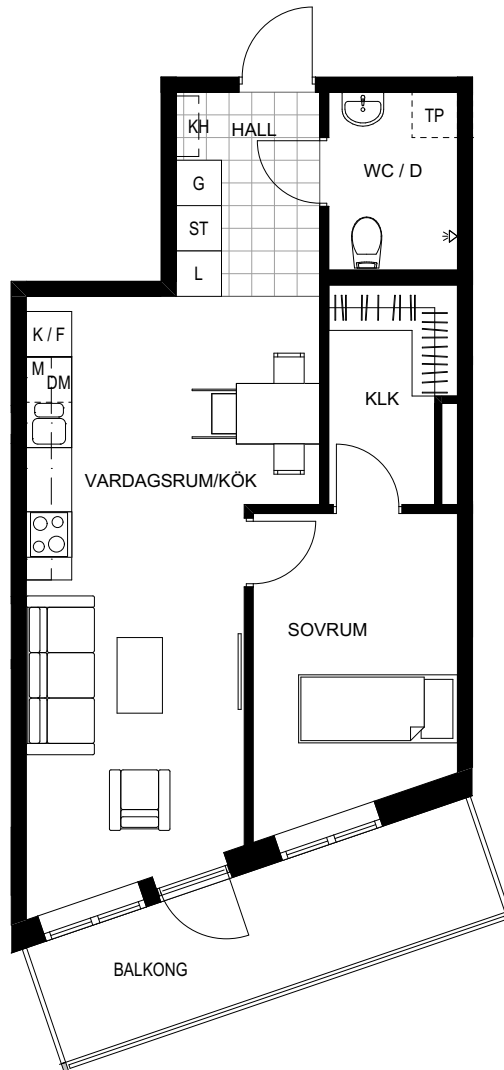

FÅGELSTAVÄGEN 9

LGH 1305 / 2 RUM OCH KÖK / 51KVM

VÅNING 3

SKALA 1:100

METER

Orienteringsfigur

Principsektion

Översiktsplan

	Gardero		Förberett för tvättelare
	Linneskåp		Väggskap/överskåp
	Diskmaskin		Klädstång
	Kyl		Öppningskarm
	Frys		
	Kyl / frys		
	Microvågsugn i överskåp		
	Städskap		
	Högskap (skafferi)		
	Induktionshäll och inbyggnadsugn		
	Klädkammare		
	Kapphängare		

Om inte annat anges:
Generell rumshöjd ca 2500mm
Bröstningshöjd ca 600mm

Avvikelser kan förekomma

Framtagen av Halvorsen Coast 2025-07-05