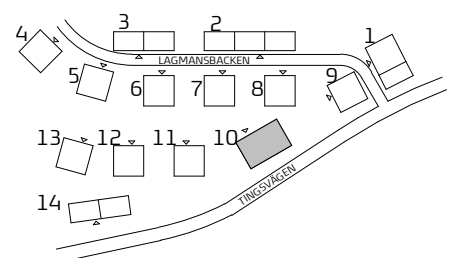

ORIENTERINGSFIGUR

TITANIA

ARKITEMA ARCHITECTS

Preliminärt bofaktablad med reservation för ändringar.

Rätt till ändringar förbehålles.

Datum: 2018-11-26