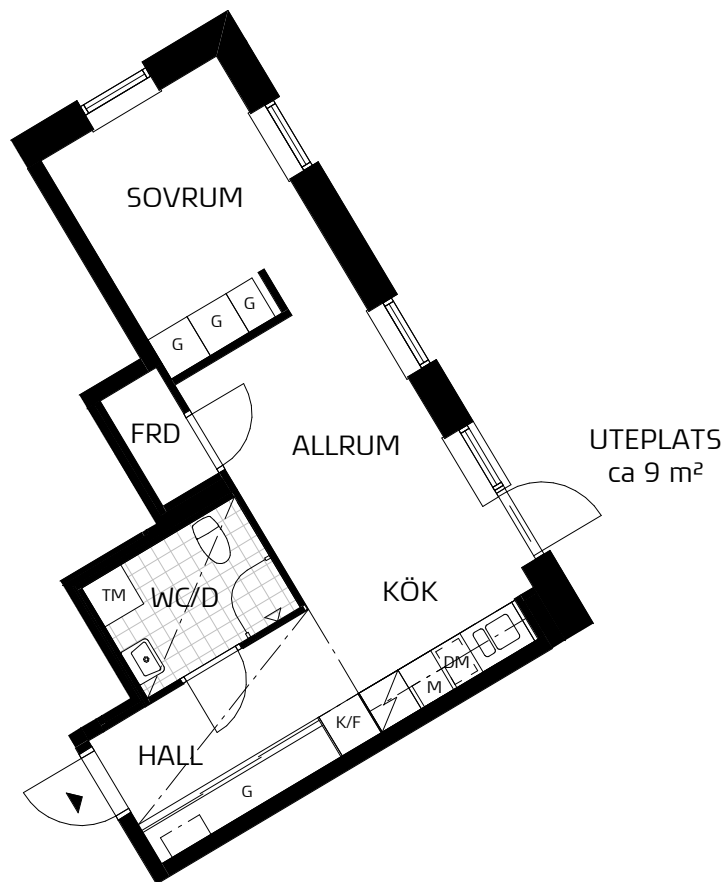

## LGH 10-1202

Storlek | **2 rum och kök**  
 Yta | **ca 36 m<sup>2</sup>**  
 Våning | **2 tr**

### SYMBOLFÖRKLARING

Symboler beskriver endast placering, ej form. Fönsterplaceringar och balkongdjup kan variera.

- K Kyl
- F Frys
- K/F Kyl / Frys
- Spishäll / Ugn
- M Micro (inbyggnad)
- G Garderob
- DM Diskmaskin
- TM Tvättmaskin - Kombimaskin
- Kapphylla
- Lokal sänkning av undertak

SKALA 1:100