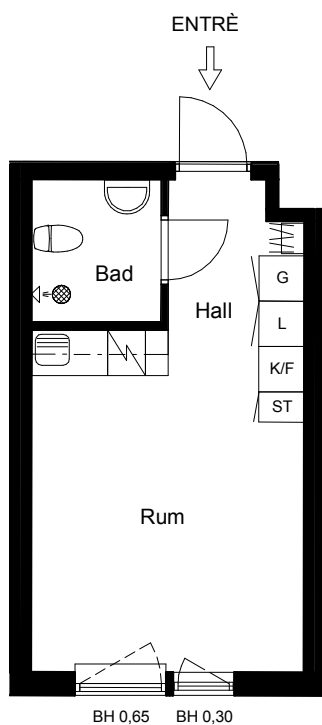

1 RUM, 23m²

LÄGENHETSNR: 1028, 1030, 1128, 1130, 1228, 1230,
1328, 1330

FÖRKLARINGAR

- G Garderob
- L Linneskåp
- ST Städskåp
- K/F Kyl/Frys
- ⚡ Spis
- |||| Kapphylla
- BH Bröstningshöjd fönster