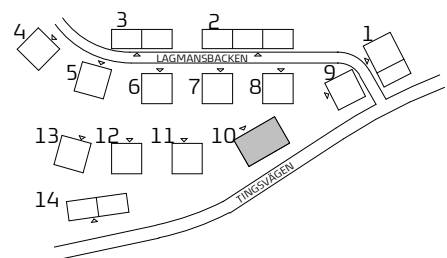

SKALA 1:100

ORIENTERINGSFIGUR