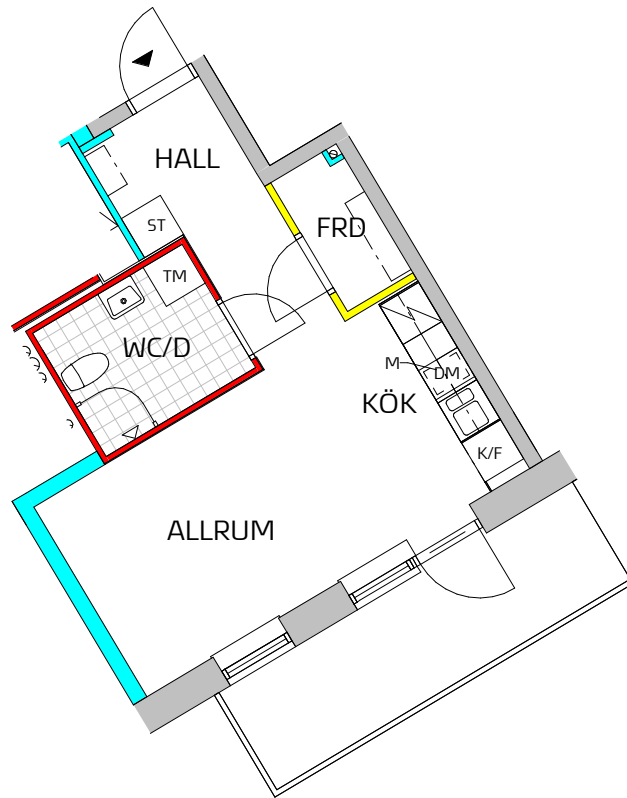

Tingstorget 7

Viss avvikelse kan förekomma. Skala och mått kan avvika från verkligheten.

TINGSTORGET

LGH 10-1505

- Massiv betong
- Dubbelgips
- Enkelgips
- Enkelgips, får ej borras, endast lim

Storlek | **1 rum och kök**
 Yta | **ca 30 m²**
 Våning | **5 tr**

SYMBOLFÖRKLARING

Symboler beskriver endast placering, ej form. Fönsterplaceringar och balkongdjup kan variera.

- K Kyl
- F Frys
- K/F Kyl / Frys
- ⚡ Spishäll / Ugn
- M Förberett för Micro
- G Garderob
- ST Städ
- DM Förberett för Diskmaskin
- TM Förberett för Tvättmaskin - Kombimaskin
- ⌋ Kapphylla
- Lokal sänkning av undertak