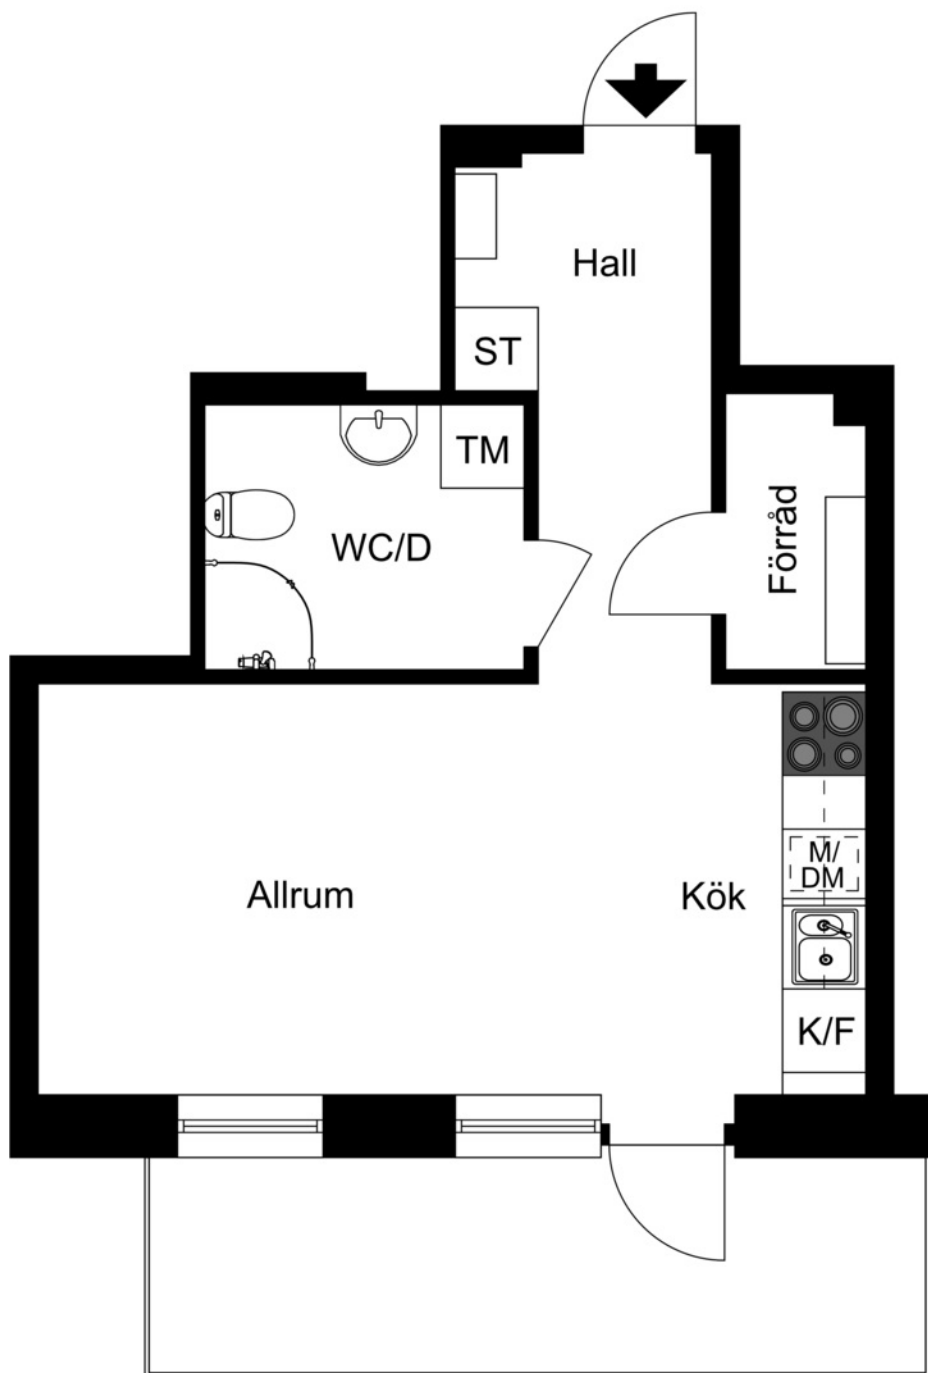

Tingstorget 7

Viss avvikelse kan förekomma. Skala och mått kan avvika från verkligheten.

TINGSTORGET

LGH 10-1505

- Massiv betong
- Dubbelgips
- Enkelgips
- Enkelgips, får ej borras, endast lim

Storlek | **1 rum och kök**
 Yta | **ca 30 m²**
 Våning | **5 tr**

SYMBOLFÖRKLARING

Symboler beskriver endast placering, ej form. Fönsterplaceringar och balkongdjup kan variera.

- K Kyl
- F Frys
- K/F Kyl / Frys
- ⚡ Spishäll / Ugn
- M Förberett för Micro
- G Garderob
- ST Städ
- DM Förberett för Diskmaskin
- TM Förberett för Tvättmaskin - Kombimaskin
- ⌋ Kapphylla
- Lokal sänkning av undertak