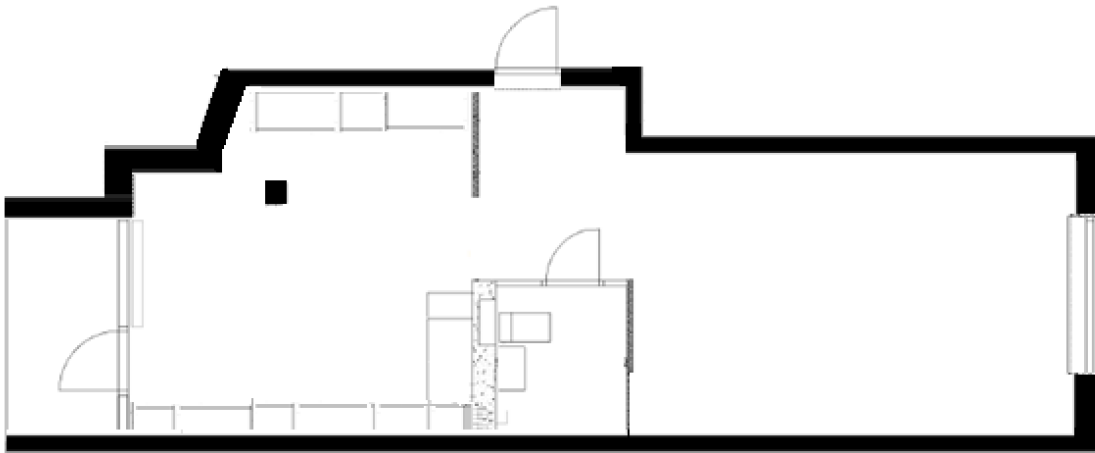

# 1 rum & kök, ca 50 kvm

Agavägen 14, Lidingö

Viss avvikelse kan förekomma. Skala och mått kan avvika från verkligheten

**JohnMattson**