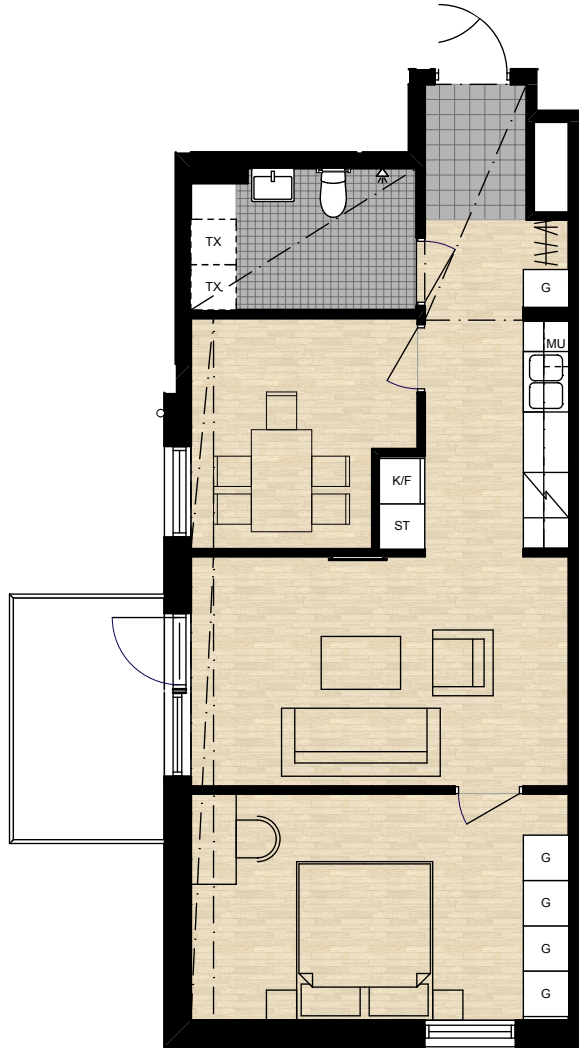

Kv. Embryot

3 rum och kök, 58 kvm

LGH-NR 1:1403

PLAN 14

Alfred Nobels allé 37B

SKALA 1:100

Garderob	Kyl & frys	Tvättmaskin
Linneskåp	Kylskåp	Torktumlare
Städskåp	Frysskåp	Kombinerad tvättmaskin & torktumlare
Hatthylla/ Klädstång	Spis med fläkt	Undertak/hedbyggd kanal i takvinkel
Förberett för mikrovågsugn		

Golvmaterial enl. plan
Klinker i hall 20x20 cm
Klinker i badrum 10x10 cm

Bänk och skåp över
tvättutrustning i badrum

ByggVesta

Med reservation för
eventuella ändringar
och ytangivelser.