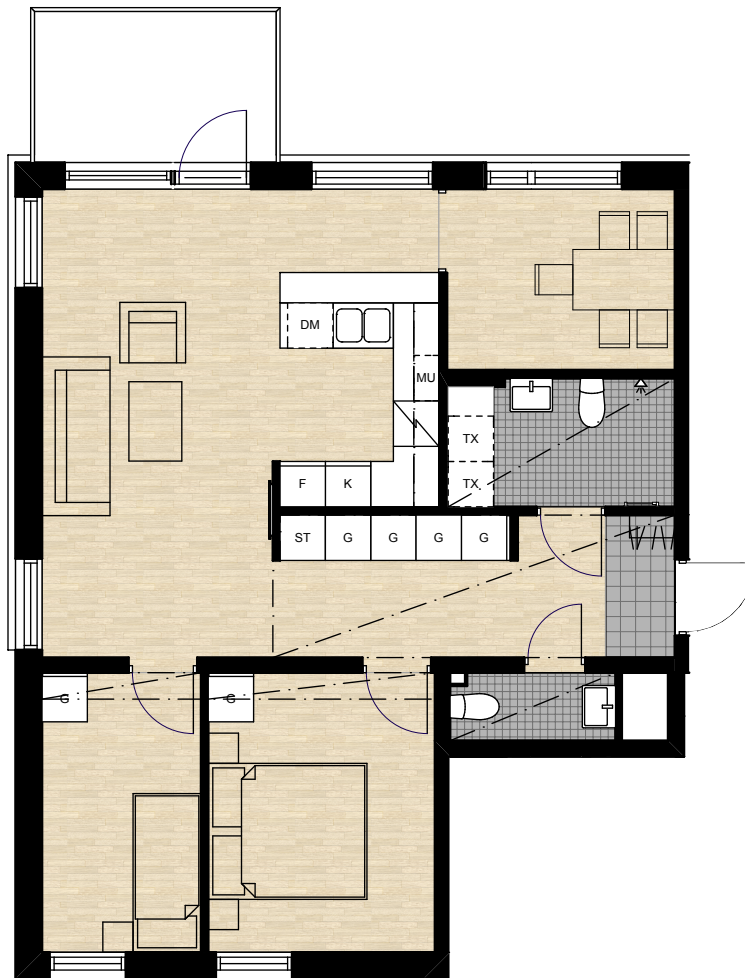

Kv. Embryot

3 rum och kök, 75 kvm

LGH-NR 2:1104

PLAN 11

Alfred Nobels allé 37C

SKALA 1:100

Garderob	Kyl & frys	Tvättmaskin
Linneskåp	Kylskåp	Torktumlare
Städskåp	Frysskåp	Kombinerad tvättmaskin & torktumlare
Hatthylla/ Klädstång	Spis med fläkt	Undertak/nedbyggd kanal i takvinkel
Förberett för diskmaskin	Förberett för mikrovågsugn	

Golvmaterial enl. plan
Klinker i hall 20x20 cm
Klinker i badrum 10x10 cm

Bänk och skåp över tvättutrustning i badrum

ByggVesta

Med reservation för eventuella ändringar och ytangivelser.