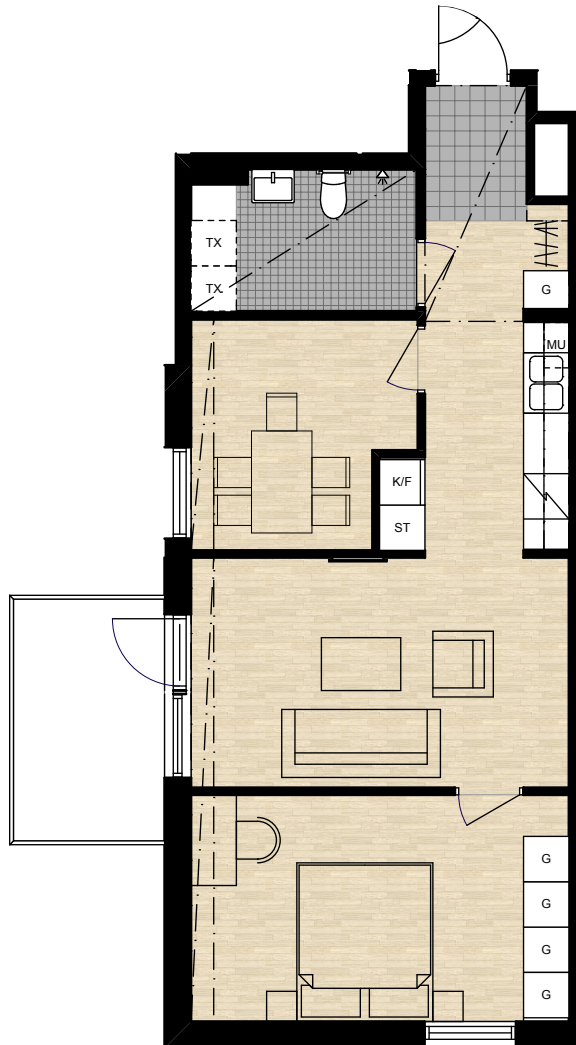

Kv. Embryot

3 rum och kök, 58 kvm

LGH-NR 2:1103

PLAN 11

Alfred Nobels allé 37C

SKALA 1:100

Garderob	Kyl & frys	Tvättmaskin
Linneskåp	Kylskåp	Torktumlare
Städskåp	Frysskåp	Kombinerad tvättmaskin & torktumlare
Hatthylla/ Klädstång	Spis med fläkt	Undertak/nedbyggd kanal i takvinkel
Förberett för mikrovågsugn		

Golvmaterial enl. plan
Klinker i hall 20x20 cm
Klinker i badrum 10x10 cm

Bänk och skåp över
tvättutrustning i badrum

ByggVesta

Med reservation för
eventuella ändringar
och ytangivelser.