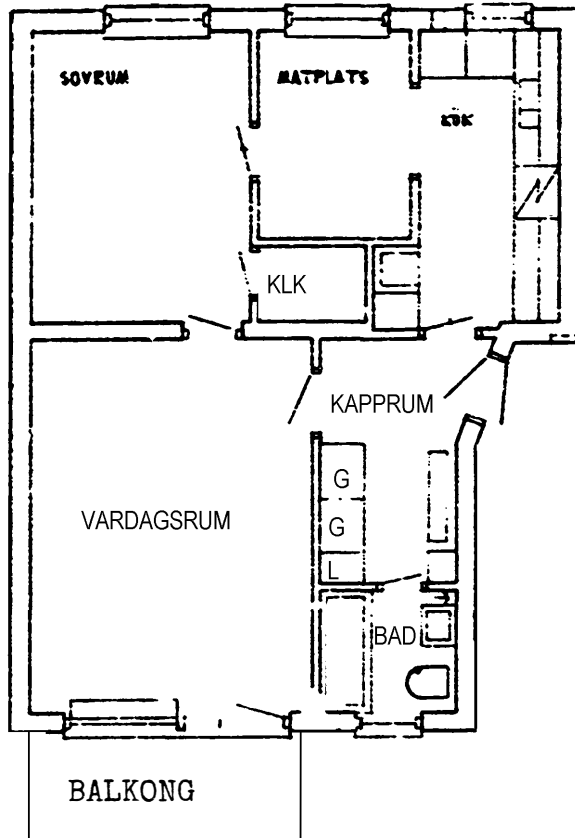

Adress:
Emågatan 102Plan:
2 TrUtskriftsdatum:
2026-04-15Area, ca:
56 m²Skala:
1:100

Stockholmshem

Eftersom detta är en typ-ritning kan den avvika från de faktiska förhållandena i lägenheten.

FÖRKORTNINGAR