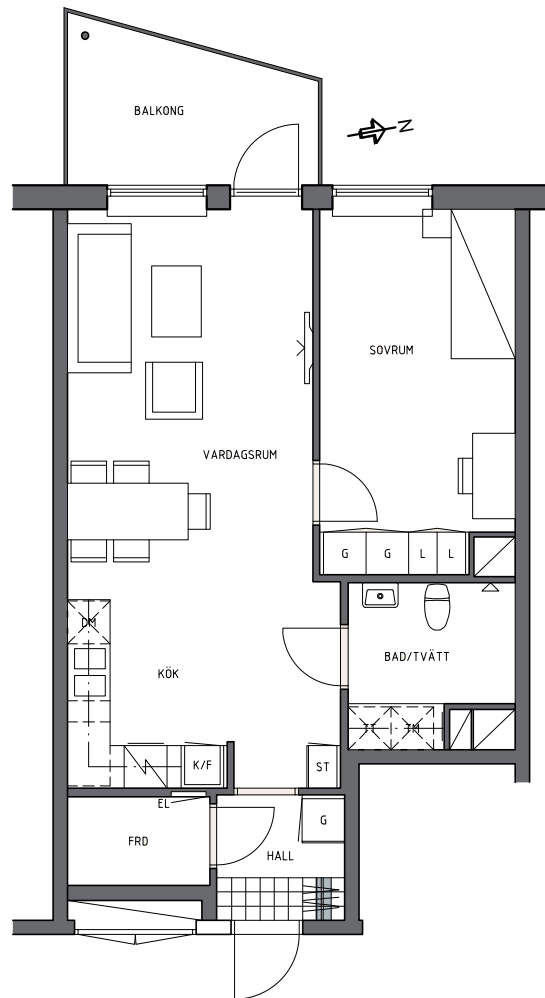

**2 rum och kök, 55m<sup>2</sup>**  
 Sverkersvägen 8, 1403

- G garderob
- L linneskåp
- ST städsåp
- K kyl
- F frys
- ☒ spishäll
- HS högskåp
- ☒ förberett för diskmaskin /tvättmaskin/torkumlare
- EL el-skåp
- ☒ hatthylla

Bröstningshöjd 900mm  
 över färdigt golv.

2015-08-12 Reservation för eventuella ändringar.