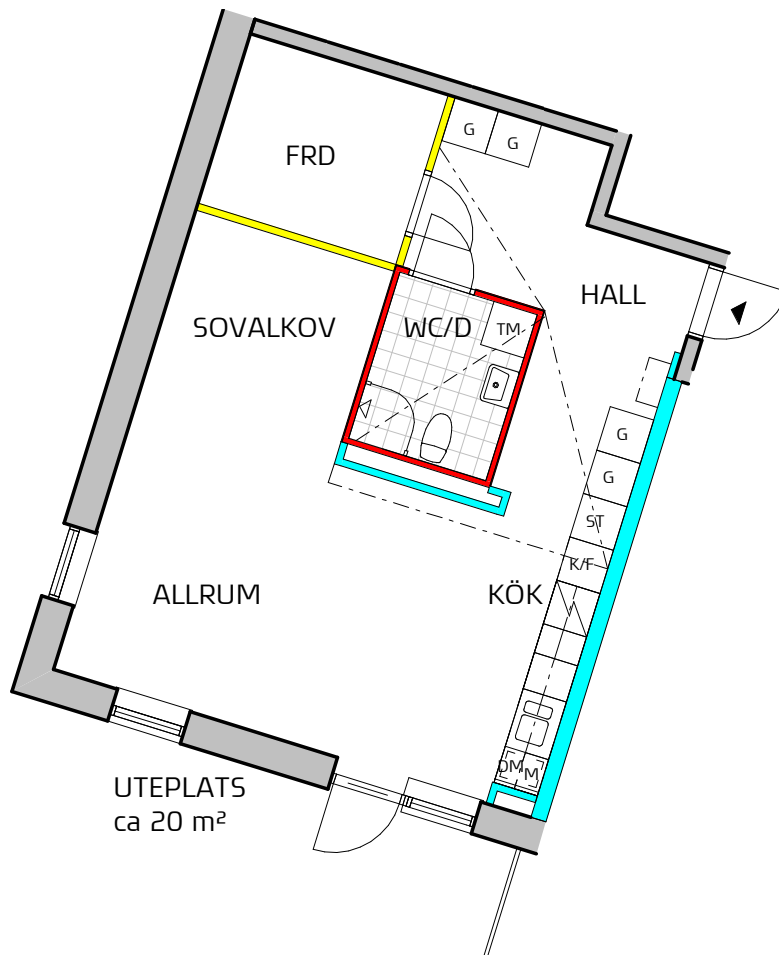

TINGSTORGET

LGH 13-0802

- Massiv betong
- Dubbelgips
- Enkelgips
- Enkelgips, får ej borras, endast lim

Storlek **2 rum och kök**
 Yta **ca 56 m²**
(51m²+5m² biarea)
 Våning **-2 tr**

SYMBOLFÖRKLARING

Symboler beskriver endast placering, ej form. Fönsterplaceringar och balkongdjup kan variera.