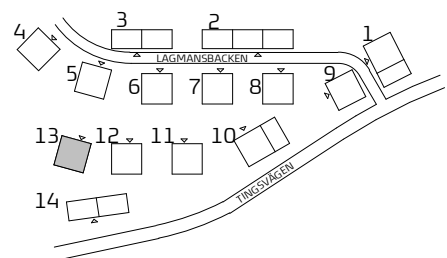

SKALA 1:100

ORIENTERINGSFIGUR