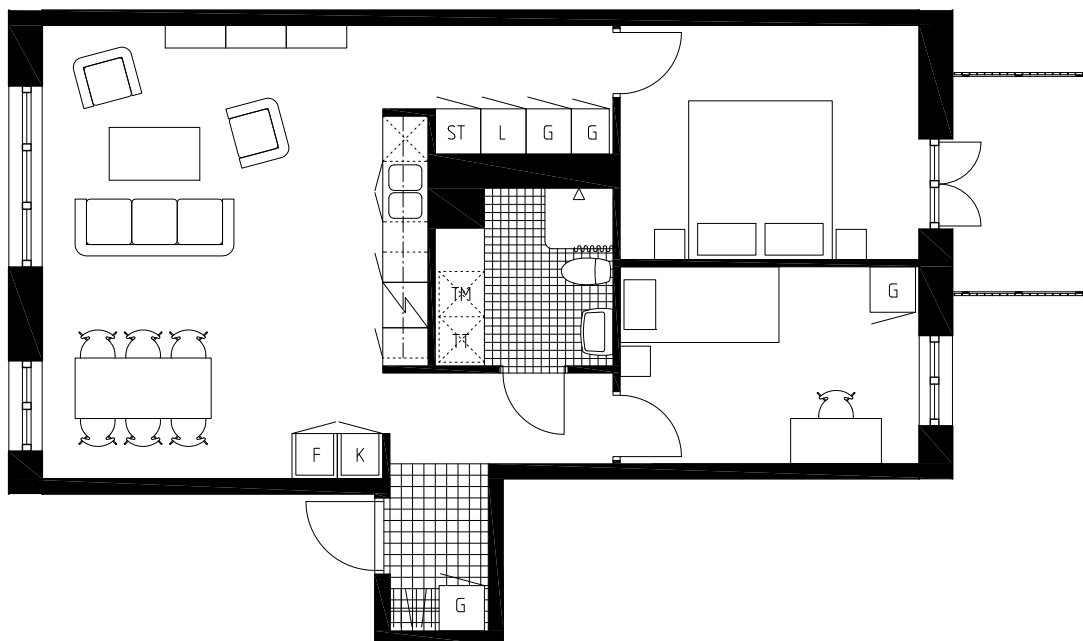

# POSEIDONS GRÄND

## HANINGE

3 r.o.k. - 71 kvm  
 LGH. 0124

### TECKENFÖRKLARING

- G - garderob
- L - linneskåp
- TM - tvättmaskin
- TT - torktumlare
- ST - städsåp
- K - kyl
- F - frys
- ☒ - spis
- ☒ - plats för diskmaskin
- ☒ - klinker i bad/wc
- ☒ - klinker i hall

### SEKTION

Plan 6  
 Rumshöjd generellt: 2,57 m