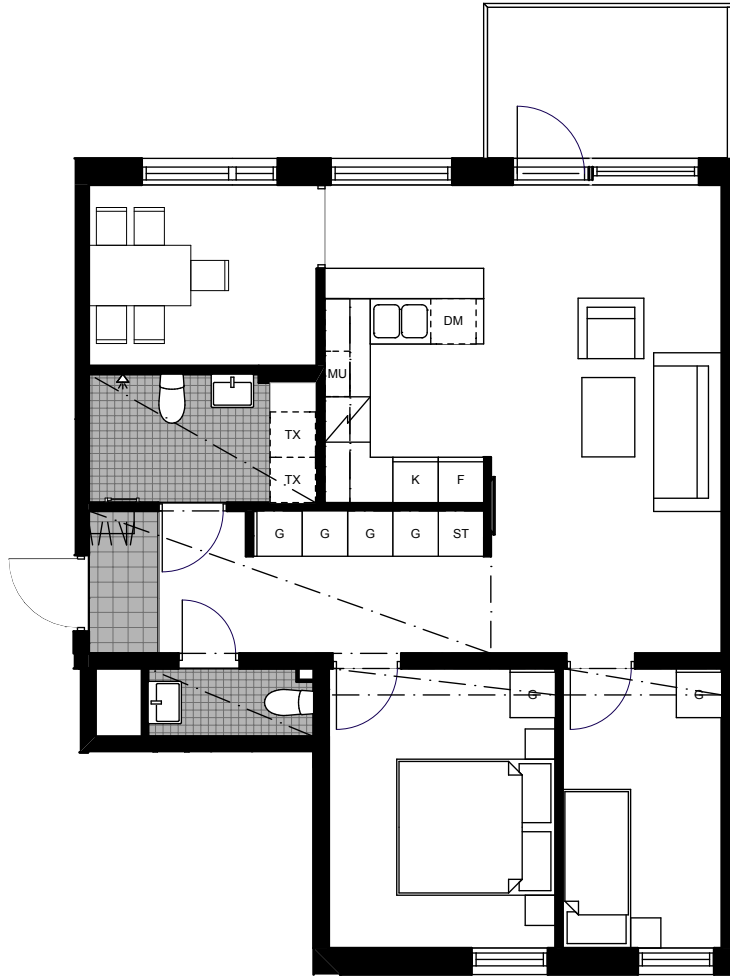

# Kv. Embryot

3 rum och kök, 75 kvm

LGH-NR 2:1201

PLAN 12

Alfred Nobels allé 37C

SKALA 1:100

Garderob	Kyl & frys	Tvättmaskin
Linneskåp	Kylskåp	Torktumlare
Städskåp	Frysskåp	Kombinerad tvättmaskin & torktumlare
Hatthylla/ Klädstång	Spis med fläkt	Undertak/nedbyggd kanal i takvinkel
Förberett för diskmaskin	Förberett för mikrovågsugn	

Golvmaterial enl. plan  
Klinker i hall 20x20 cm  
Klinker i badrum 10x10 cm

Bänk och skåp över tvättutrustning i badrum

**ByggVesta**

Med reservation för eventuella ändringar och ytangivelser.