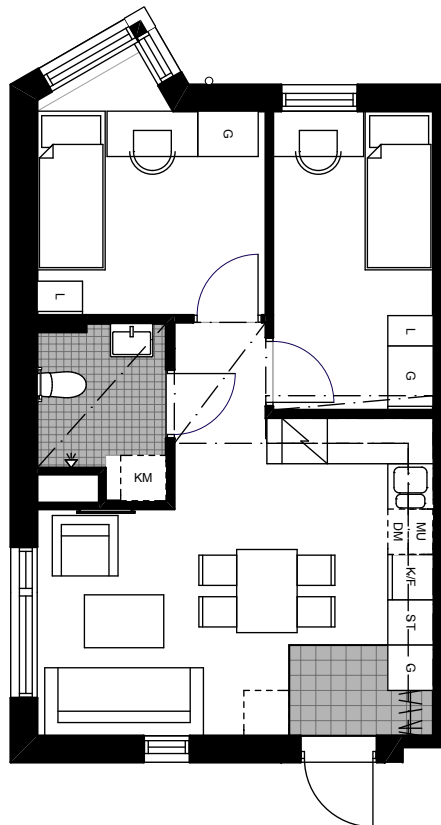

# Kv. Embryot

3 rum och kök, 44 kvm

LGH-NR 8:1205

PLAN 12

Studentvägen 10

SKALA 1:100

Garderob	Kyl & frys	Tvättmaskin
Linneskåp	Kylskåp	Torktumlare
Städskåp	Frysskåp	Kombinerad tvättmaskin & torktumlare
Hatthylla/ Klädstång	Spis med fläkt	Undertak/nedbyggd kanal i takvinkel
Förberett för diskmaskin	Förberett för mikrovågsugn	

Golvmaterial enl. plan  
Klinker i hall 20x20 cm  
Klinker i badrum 10x10 cm

Bänk och skåp över  
tvättutrustning i badrum

**ByggVesta**

Med reservation för  
eventuella ändringar  
och ytangivelser.