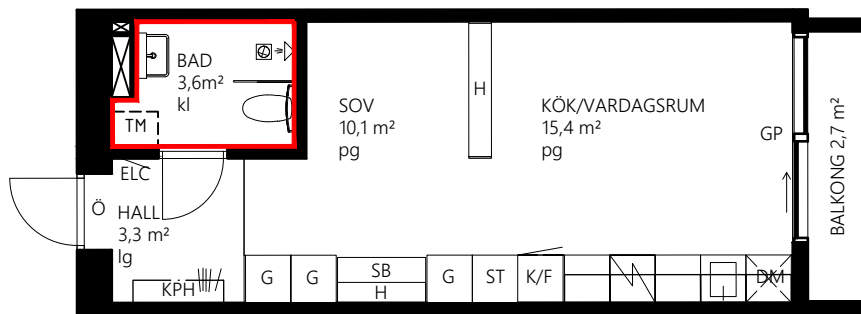

TÄBY BOULEVARD

TÄBY PARK

1,5 RoK, 33 m²

VÅNING 0-5 tr.

LGH: F:1002, F:1102, F:1202

F:1302, F:1402

FÖRKLARINGAR

	GARDEROB	KLK KLÄDKAMMARE
	STÄDSKÅP	H HYLLA/RUMSAVDELARE
	PLATS FÖR TVÄTTMASKIN	SB SKRIVBORD
	KYL/FRYS	GP GLASPARTI
	SPISHÄLL/UGN	F FÖNSTER, BRÖSTNINGSHÖJD 0,7M
	PLATS FÖR DISKMASKIN	Ö ÖVERLJUS ÖVER TAMBURDÖRR
	KAPPHYLLA	lg LAMINATGOLV
	KLÄDSTÅNG	pg PARKETTGOLV
	SCHAKT	kl KLINKERGOLV
	DUSCHVÄGG	ELC ELCENTRAL

— BADRUMSVÄGG FÅR EJ BORRAS I.
TAKHÖJD BAD CA 2,2 M.
TAKHÖJD ÖVRIGA RUM 2,4 M.

SKALA 1:100

TITANIA

Med reservation för ändringar och eventuella tryckfel.

ORIGINALFORMAT A4