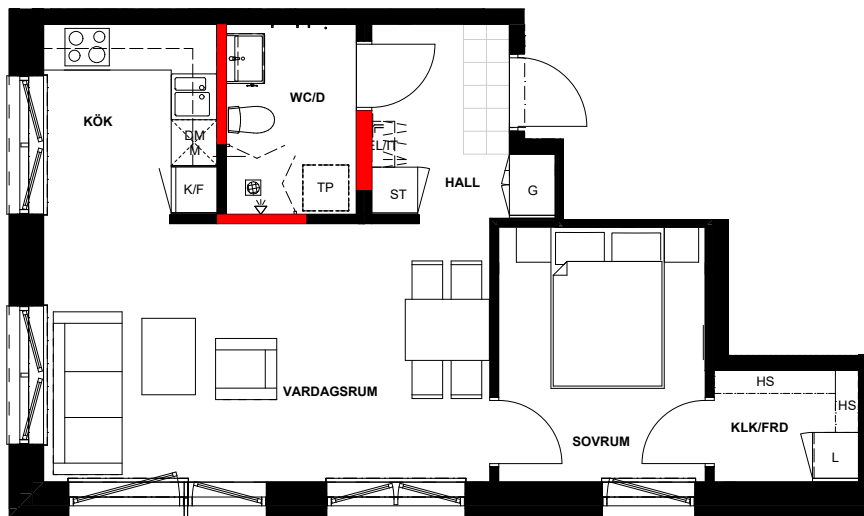

# HUS B

48,5 m<sup>2</sup> | 2 ROK

Gatuadress: Kylhusgatan 11  
Lägenhetsnummer: B-1104

Kylfacket 6  
Stockholm  
Våning: 1

0 1 2 3 4 5m

Skala 1:100

Avvikelser kan förekomma, areauppgifterna kan vara avrundade till närmaste heltal.

Rumshöjd generellt 2.6 m. Inklädnader i tak samt undertak med lägre höjd kan förekomma.

Taksprånget reserverar sig för eventuella tryckfel och förbehåller sig rätten till ändringar.

Plan -1