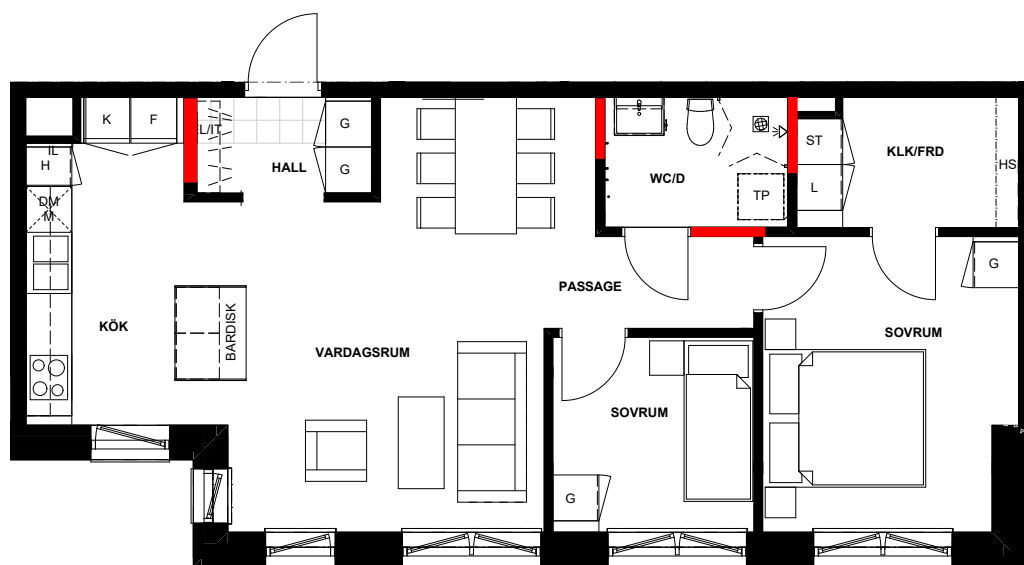

HUS B

69,1 m² | 3 ROK

Gatuadress: Kylhusgatan 11
Lägenhetsnummer: B-1103

Kylfacket 6
Stockholm
Våning: 1

0 1 2 3 4 5m

Skala 1:100

Avvikelser kan förekomma, areauppgifterna kan vara avrundade till närmaste heltal.

Rumshöjd generellt 2.6 m. Inklädnader i tak samt undertak med lägre höjd kan förekomma.

Taksprånget reserverar sig för eventuella tryckfel och förbehåller sig rätten till ändringar.

Teckenförklaringar

- G Garderob
- ST Städskåp
- L Linneskåp
- Spis och ugn
- K Kyl
- F Frys
- K/F Kyl och frys
- H Högsåp
- DM Diskmaskin
- M Mikrovågsugn
- TP Plats för tvättpelare
- HS Hängskena/hyllsystem
- Vägg där borring, skruvning eller spikning ej är tillåten