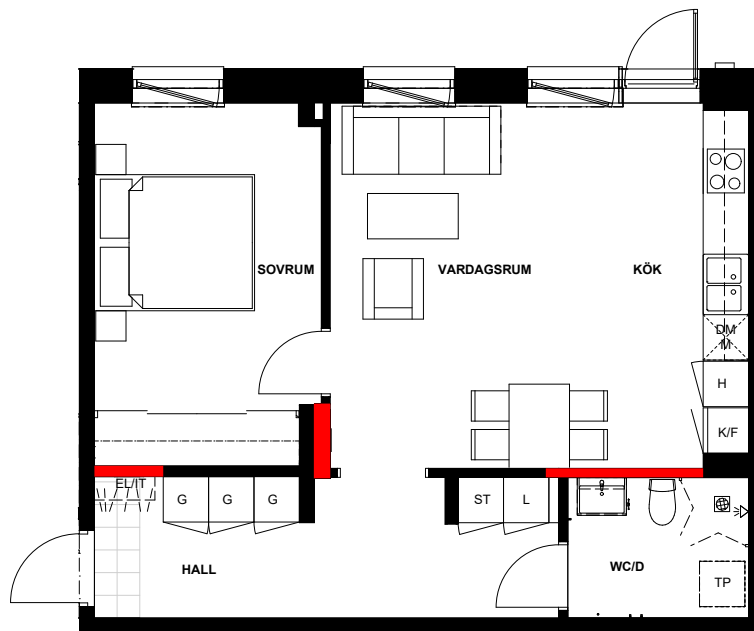

HUS B

58,8 m² | 2 ROK

Gatuadress: Kylhusgatan 11
Lägenhetsnummer: B-1001

Kylfacket 6
Stockholm
Våning: 0

0 1 2 3 4 5m

Skala 1:100

Avvikelser kan förekomma, areauppgifterna kan vara avrundade till närmaste heltal.

Rumshöjd generellt 2.6 m. Inklädnader i tak samt undertak med lägre höjd kan förekomma.

Taksprånget reserverar sig för eventuella tryckfel och förbehåller sig rätten till ändringar.

Teckenförklaringar

- Garderob
- Städskåp
- Linneskåp
- Spis och ugn
- Kyl
- Frys
- Kyl och frys
- Högsåp
- Diskmaskin
- Mikrovågsugn
- Plats för tvättpelare
- Hängskena/hyllsystem
- Vagg där borring, skruvning eller spikning ej är tillåten