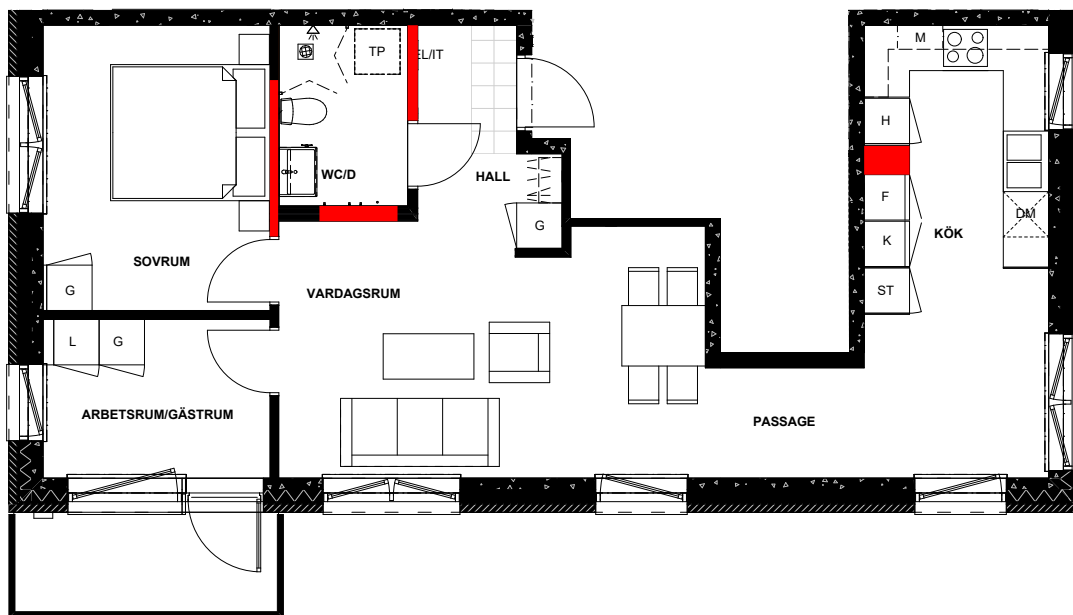

# HUS B

63,9 m<sup>2</sup> | 3 ROK

Gatuadress Lägenhetsnummer  
Kylhusgatan 11 B-1701

Kylfacket 6 Våning  
Stockholm 7

1

0 1 2 3 4 5m

Skala 1:100

Avvikelser kan förekomma, areauppgifterna kan vara avrundade till närmaste heltal.

Rumshöjd generellt 2.6 m. Inklädnader i tak samt undertak med lägre höjd kan förekomma.

Taksprånget reserverar sig för eventuella tryckfel och förbehåller sig rätten till ändringar.

## Teckenförklaringar

- Garderob
- Städskåp
- Linneskåp
- Spis och ugn
- Kyl
- Frys
- Kyl och frys
- Högsåp
- Diskmaskin
- Mikrovågsugn
- Plats för tvättpelare
- Hängskena/hyllsystem
- Vagg där borring, skruvning eller spikning ej är tillåten