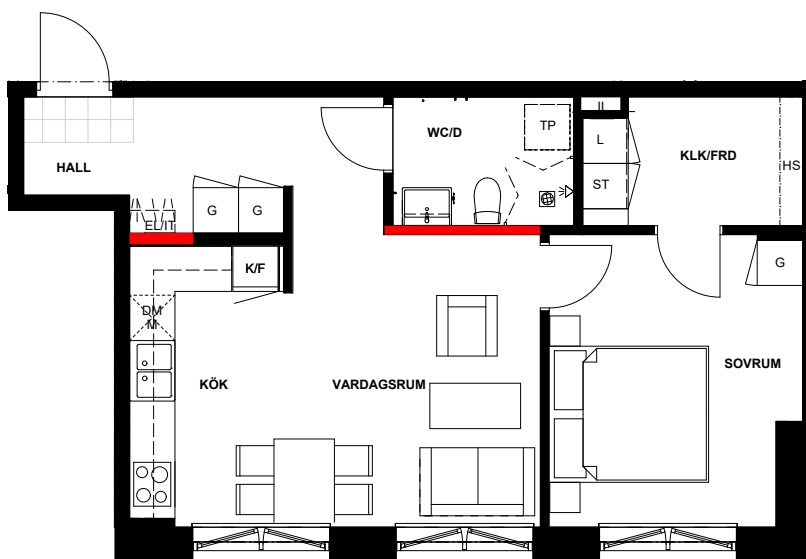

# HUS B

51,8 m<sup>2</sup> | 2 ROK

Gatuadress: Kylhusgatan 11  
Lägenhetsnummer: B-1002

Kylfacket 6  
Stockholm

Våning: 0

0 1 2 3 4 5m

Skala 1:100

Avvikelser kan förekomma, areauppgifterna kan vara avrundade till närmaste heltal.

Rumshöjd generellt 2.6 m. Inklädnader i tak samt undertak med lägre höjd kan förekomma.

Taksprånget reserverar sig för eventuella tryckfel och förbehåller sig rätten till ändringar.