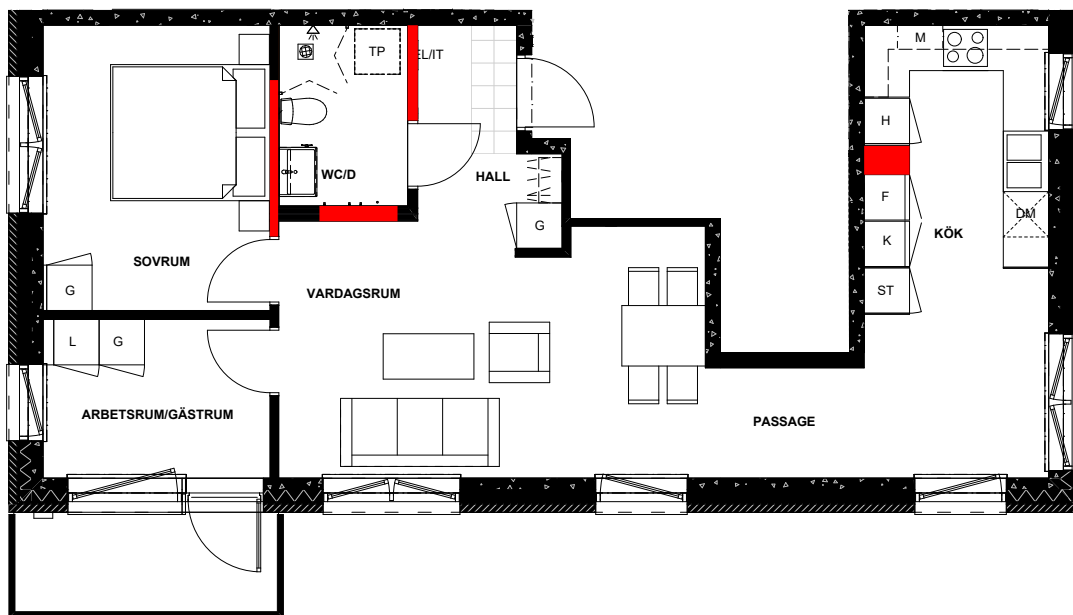

HUS B

63,9 m² | 3 ROK

Gatuadress: Kylhusgatan 11
Lägenhetsnummer: B-1801

Kylfacket 6
Stockholm
Våning: 8

1

0 1 2 3 4 5m

Skala 1:100

Avvikelser kan förekomma, areauppgifterna kan vara avrundade till närmaste heltal.

Rumshöjd generellt 2.6 m. Inklädnader i tak samt undertak med lägre höjd kan förekomma.

Taksprånget reserverar sig för eventuella tryckfel och förbehåller sig rätten till ändringar.

Teckenförklaringar

- G Garderob
- ST Städskåp
- L Linneskåp
- Spis och ugn
- K Kyl
- F Frys
- K/F Kyl och frys
- H Högsåp
- DM Diskmaskin
- M Mikrovågsugn
- TP Plats för tvättpelare
- HS Hängskena/hyllsystem
- Vägg där borring, skruvning eller spikning ej är tillåten

Plan -1