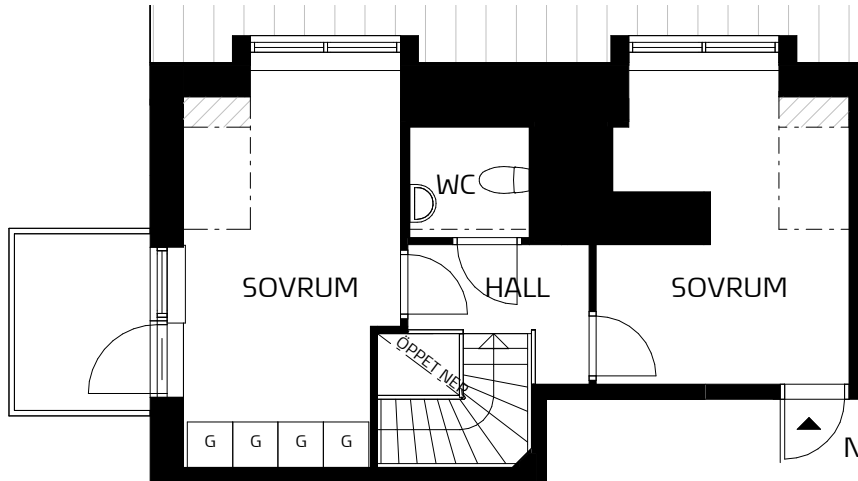

TINGSTORGET

LGH 11-1801

Storlek **3 rum och kök - etage**
 Yta **ca 97 m²**
 Våning **8 tr**

SYMBOLFÖRKLARING

Symboler beskriver endast placering, ej form. Fönsterplaceringar och balkongdjup kan variera.

- K Kyl
- F Frys
- K/F Kyl / Frys
- ▤ Spishäll / Ugn
- M Micro (inbyggnad)
- G Garderob
- ST Städ
- DM Diskmaskin
- TM Tvättmaskin - Kombimaskin
- Kapphylla
- ▨ Snedtak: <1300 mm takhöjd
- ▤ Lokal sänkning av undertak