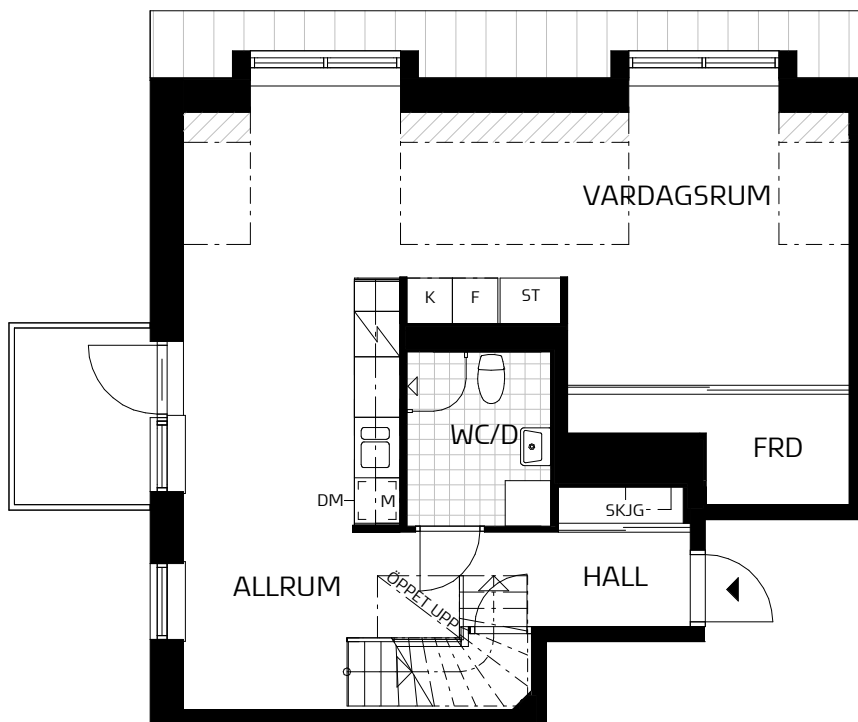

TINGSTORGET

LGH 11-1801

Storlek **3 rum och kök - etage**
 Yta **ca 97 m²**
 Våning **8 tr**

SYMBOLFÖRKLARING

Symboler beskriver endast placering, ej form. Fönsterplaceringar och balkongdjup kan variera.

- K Kyl
- F Frys
- K/F Kyl / Frys
- ▤ Spishäll / Ugn
- M Micro (inbyggnad)
- G Garderob
- ST Städ
- DM Diskmaskin
- TM Tvättmaskin - Kombimaskin
- Kapphylla
- ▨ Snedtak: <1300 mm takhöjd
- ▤ Lokal sänkning av undertak