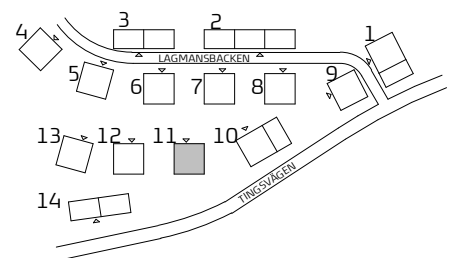

ORIENTERINGSFIGUR

TITANIA

ARKITEMA ARCHITECTS

Preliminärt bofaktblad med reservation för ändringar.

Rätt till ändringar förbehålles.

Datum: 2018-11-26