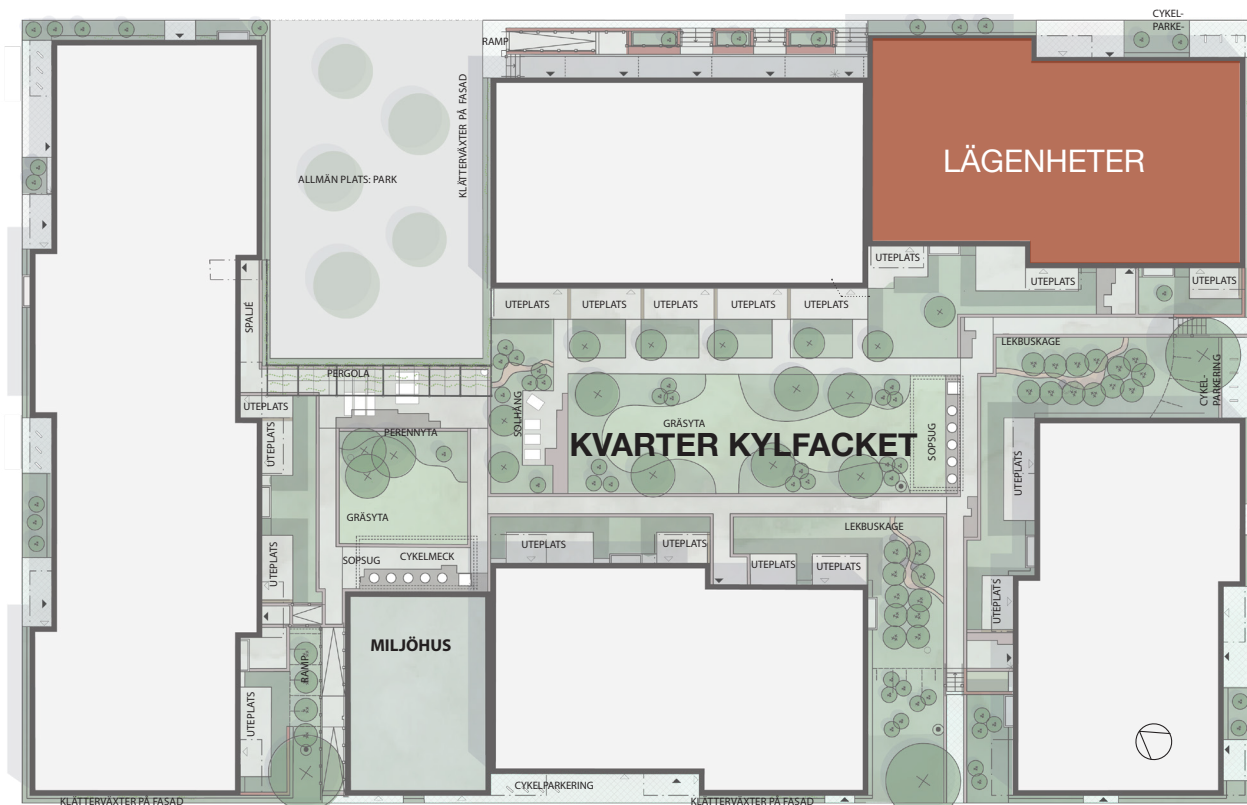

Antal lägenheter 24
1-4 rok, 35-81 kvm

Modernt flerfamiljshus med lägenheter i fem plan.

Interiören är genomgående modern med stilrena, ljusa materialval.

Bostäderna har en generös takhöjd om 2,60 meter, helkaklade badrum förberedda för tvättmaskin, stengolv i hallen samt kök utrustade med diskmaskin, induktionshäll, inbyggnadsugn och rostfria vitvaror.

I huset finns hiss, cykelparkering och förråd i källarplan, gemensam tvättstuga samt en delad gårdsmiljö med det övriga kvarteret.

Visionsbild: Larsson Arkitekter

Översiktsplan Kvarter Kylfacket