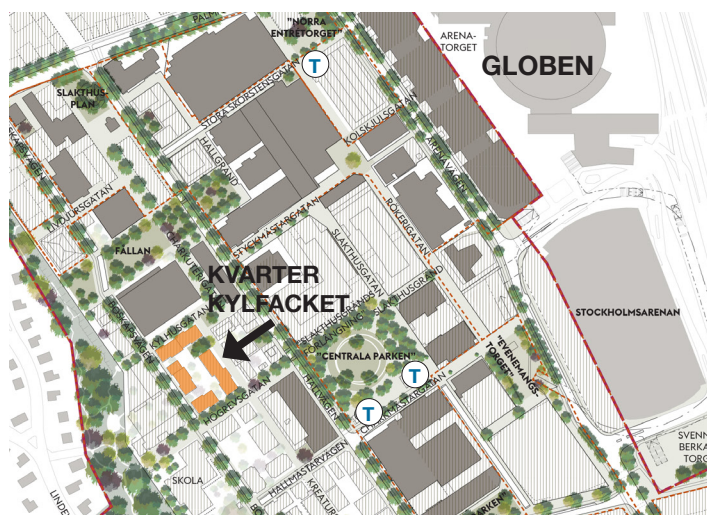

Slakthusområdet / Kv. Kylfacket

Visionsbild: Larsson Arkitekter

Välkommen till moderna hyresrätter och hyresrättsradhus i Stockholms nya stadsdel - Slakthusområdet

Slakthusområdet utvecklas just nu till en av Stockholms mest spännande stadsdelar. Här möts nya bostäder, arbetsplatser, kultur och restauranger i en unik historisk miljö. I renoverade industribyggnader finner du av en mix av street-food, fine dining och barer. Med tunnelbana, tvärbana och bussar runt hörnet samt Globenområdet på gångavstånd bor du nära både stadspuls, service och grönska. En modern, levande stadsdel där allt finns inom räckhåll.

Visionsbild: Nyréns Arkitektkontor

Illustrationsplan från Stockholms stad/Nyréns Arkitektkontor

Mitt i Slakthusområdet, i närhet till parker och restauranger finner du kvarteret Kylfacket

Fasaderna i rödsvart handslaget tegel skapar en egen identitet, där det moderna möter det historiska. Kvarteret innehåller hyresrätter med livliga bostenvåningar, fem stadsradhus, en stor grönskande innergård och en mindre park. Här bor du bekvämt med lugna gårdsmiljöer, nära restauranger, kultur och vardagsservice. Våra välplanerade lägenheter, och moderna radhus håller hög standard med utvalda material i ljusa kulörer.