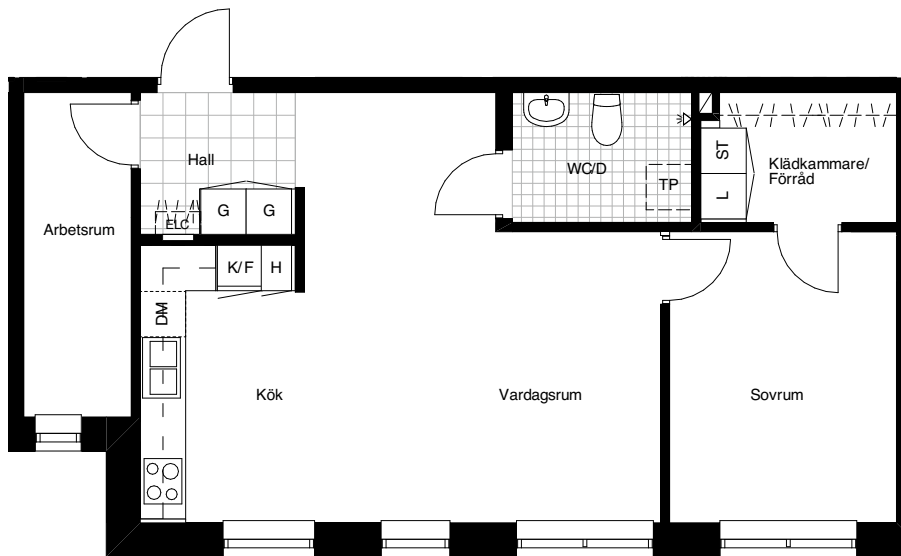

3 RoK 63 m²

TECKENFÖRKLARINGAR

- G = Garderob
- ST = Städskåp
- L = Linneskåp
- K/F = Kylskåp/Frys
- DM = Diskmaskin
- H = Högskåp
- ELC = Elcentral
- TP = Plats för tvättpelare

SKALA 1:100

Avvikelser i areauppgifter kan förekomma, areauppgifterna är avrundade till närmaste heltal.
Fahlin Förvaltning reserverar sig för eventuella tryckfel och förbehåller sig rätten till ändring.