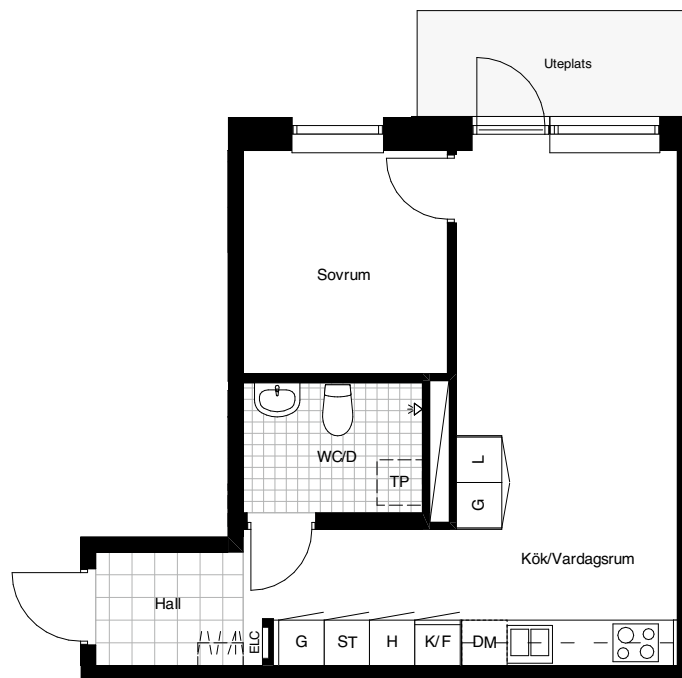

2 RoK 42 m²

TECKENFÖRKLARINGAR

- G = Garderob
- ST = Städskåp
- L = Linneskåp
- K/F = Kylskåp/Frys
- DM = Diskmaskin
- H = Högskåp
- ELC = Elcentral
- TP = Plats för tvättpelare

SKALA 1:100

Avvikelser i areauppgifter kan förekomma, areauppgifterna är avrundade till närmaste heltal.
Fahlin Förvaltning reserverar sig för eventuella tryckfel och förbehåller sig rätten till ändring.