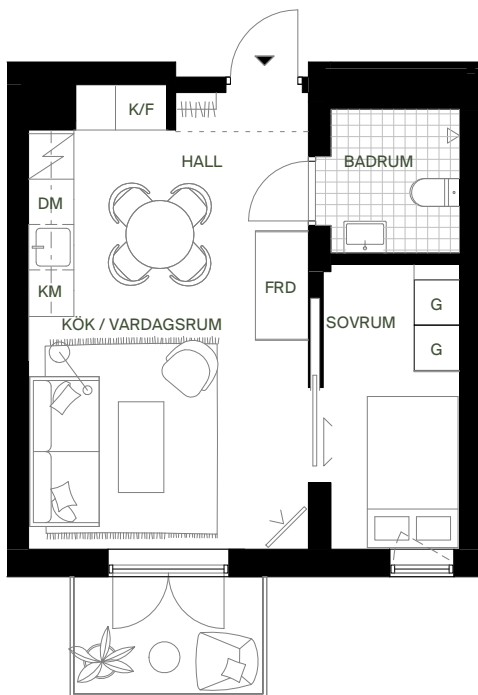

barkarbystaden kv.11

1-1314

34 kvm + 4 kvm balkong

hus1

INREDNINGSSSTIL:
DELTA

0 1 2 3 4 5 Mtr.
SKALA 1 : 100

KLÄDFÖRVARING

G GARDEROB