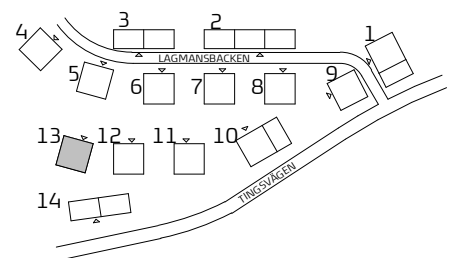

SKALA 1:100

ORIENTERINGSFIGUR