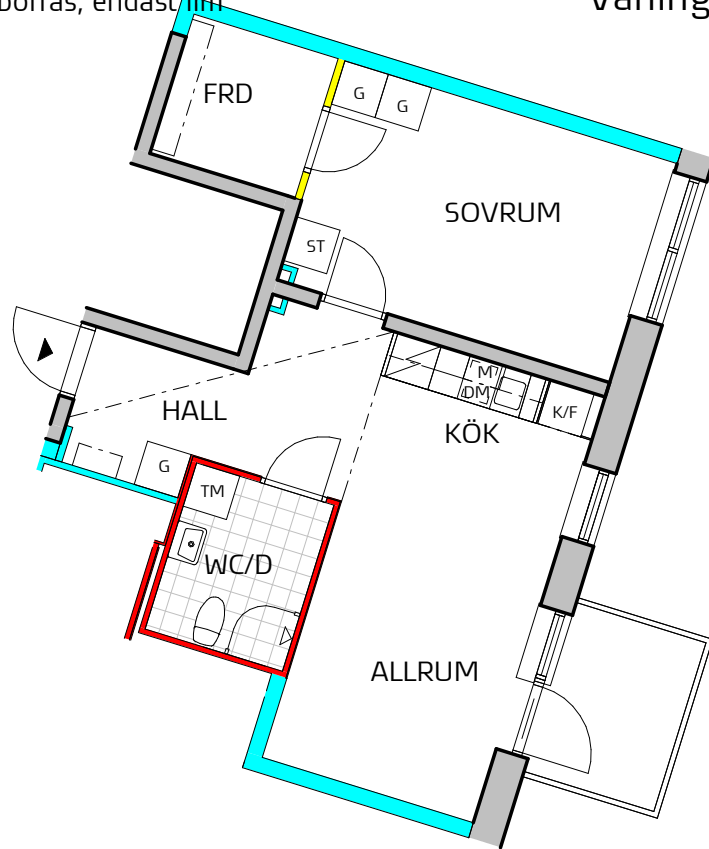

## LGH 13-1001

- Massiv betong
- Dubbelgips
- Enkelgips
- Enkelgips, får ej borras, endast lim

Storlek **2 rum och kök**  
 Yta **ca 48 m<sup>2</sup>**  
 Våning **entréplan**

### SYMBOLFÖRKLARING

Symboler beskriver endast placering, ej form. Fönsterplaceringar och balkongdjup kan variera.

- K Kyl
- F Frys
- K/ Kyl / Frys
- Spishäll / Ugn
- M Förberett för Micro
- G Garderob
- ST Städ
- DM Förberett för Diskmaskin
- TM Förberett för Tvättmaskin - Kombimaskin
- Kapphylla
- Lokal sänkning av undertak