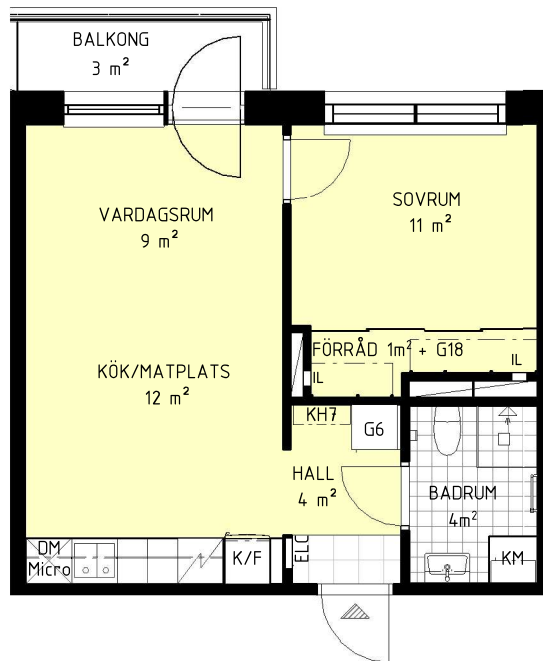

ADRESS SKOGÄNGSVÄGEN 15A
STORLEK 2 ROK
YTA 40m²
LGH 1114 1214 1314 1414

ADRESS SKOGÄNGSVÄGEN 13B
STORLEK 2 ROK
YTA 40m²
LGH 1116 1216 1316 1416
1118 1218 1318 1418

ORIENTERINGSFIGUR

SEKTION

GÅRD

PLAN

FÖRKLARINGAR

DM DISKMASKIN
K/F KYL/FRYS
Micro FÖRBERETT FÖR MICRO
SPIS

KH KAPPHYLLA/KLÄDSTÅNG
ELC ELSKÅP/MEDIA
IL INSPEKTIONSLUCKA

SIFFRA I LITTERA AVSER LÄNGD I dm

TM TVÄTTMASKIN
TT TORKTUMLARE
KM KOMBIMASKIN
G GARDEROB
ST STÄDSKÅP
SKJUTDÖRR

GOLV:
TRÄPARKETT
KLINKER
MARKSTEN

0 1 2 5 METER

A4 SKALA 1:100 MED RESERVATION ATT AVIKELSER KAN FÖREKOMMA

Version: 2023-04-12