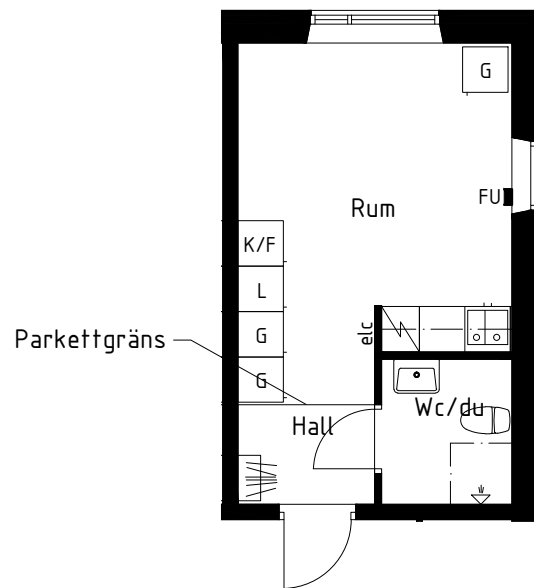

1 RoK

22,08m<sup>2</sup> BOA

LGH: C1007  
C1107  
C1207  
C1307  
C1407

D0905  
D1007  
D1107  
D1207  
D1307  
D1407

SKALA 1:100

FÖRKLARING TILL LGH NUMMERING:

EX: C1005

HUS - C

VÅNING - 10

LGH - 05

<b>G</b> GARBEROB	<b>F</b> FRYSSKÅP
<b>ST</b> STÅDSKÅP	<b>K</b> KYLSKÅP
<b>L</b> LINNESKÅP	<b>K/F</b> KYL-/FRYSSKÅP
<b>H</b> HÖGSKÅP	<b>(DM)</b> PLATS FÖR DISKMASKIN
<b>TM</b> TVÄTTMASKIN	<b>▧</b> INSTALLATIONSSCHAKT
<b>TT</b> TORKTUMMLARE	KLK = KLÄDKAMMARE
<b>KM</b> KOMBIMASKIN TVÄTT/TORK	HT = HANDDUKSTORK
<b>▨</b> SPIS	<b>■FU</b> = FIBERUTTAG