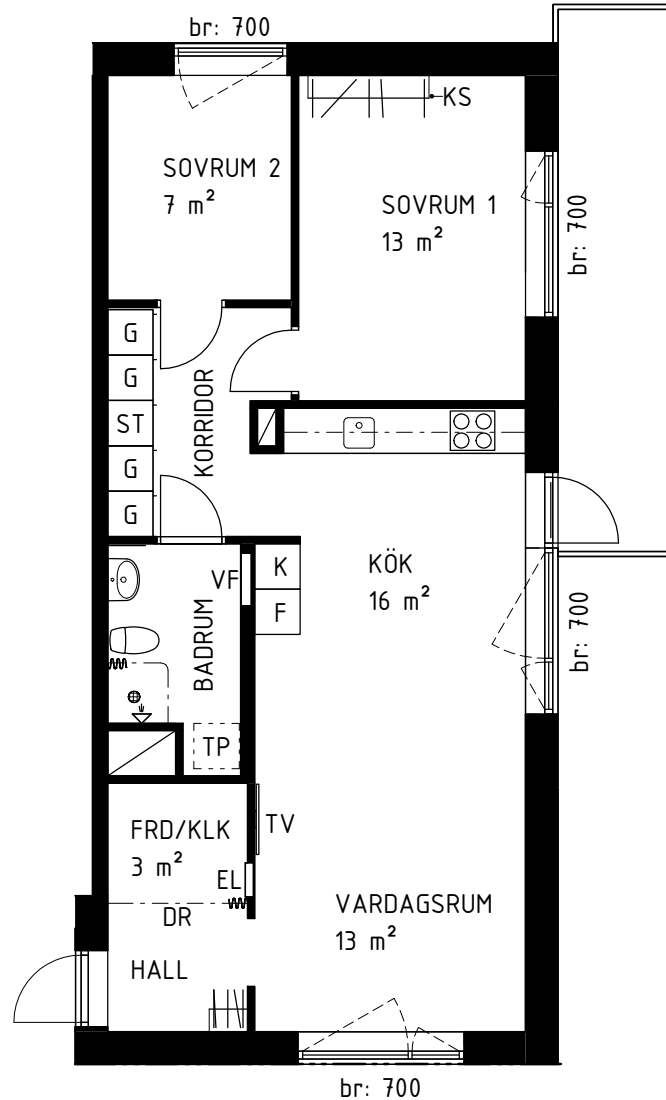

Kv. Spannlandet 2

Hägerneholmsvägen 12, Täby

3 ROK, ca 69 kvm

Lägenhetsnummer:

A1110, A1210, A1310, A1410

NREP

K	Kyl	TP	Plats för tvättpelare	Takhöjd generellt 2,55m
F	Frys		Schakt	
K/F	Kyl/Frys		Kapphylla	
	Spis/Ugn	KS	Klädstång & Hyllplan	
G	Garderob	EL	Elskåp	
ST	Städ	DR	Draperiskena	
		VF	Vattenfördelarskåp	
		TV	TV-uttag	