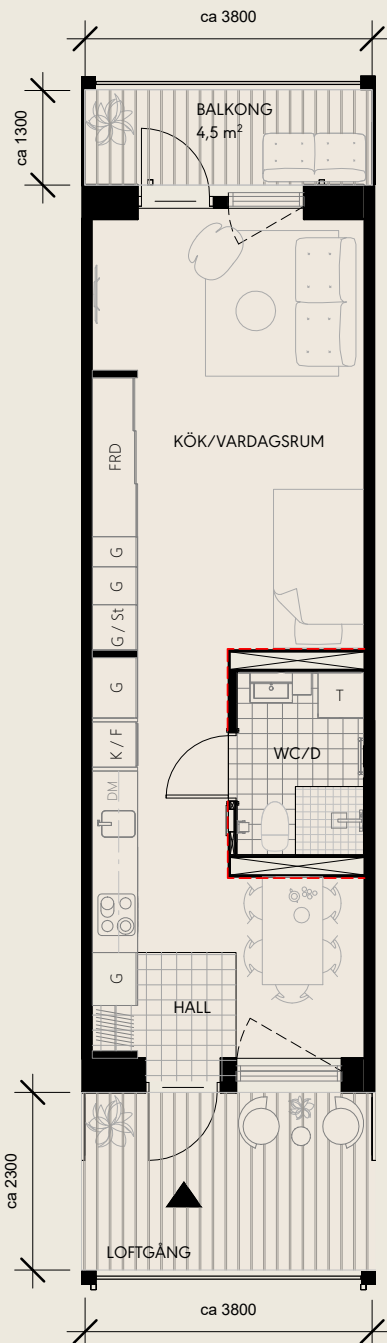

Barkarbystaden kvarter 15, Järfälla

Lägenhetsnummer MV28-1510

1 RoK 39,6 m²

Skala 1:100 (A4)