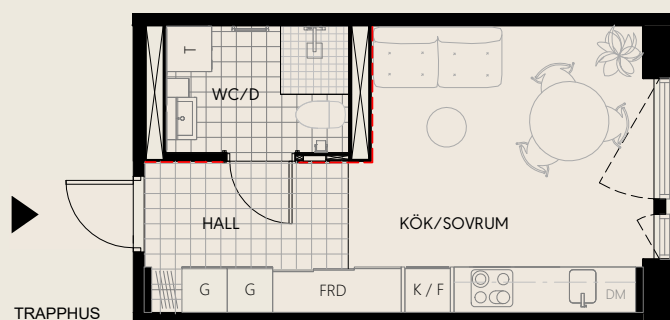

Barkarbystaden kvarter 15, Järfälla

Lägenhetsnummer MV30A-1304

1 RoK 24,4 m²

Skala 1:100 (A4)