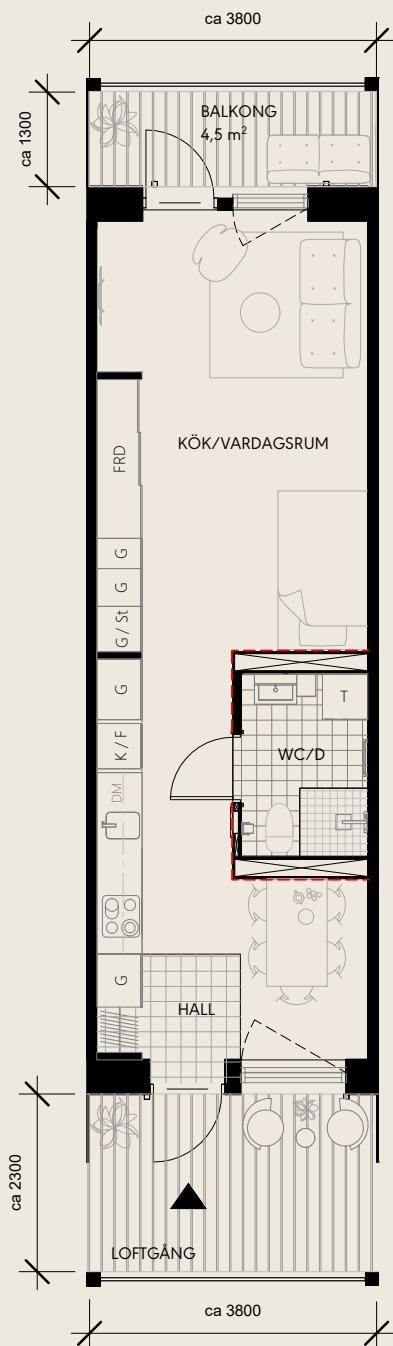

Barkarbystaden kvarter 15, Järfälla

Lägenhetsnummer MV28-1310

1 RoK 39,6 m²

Skala 1:100 (A4)