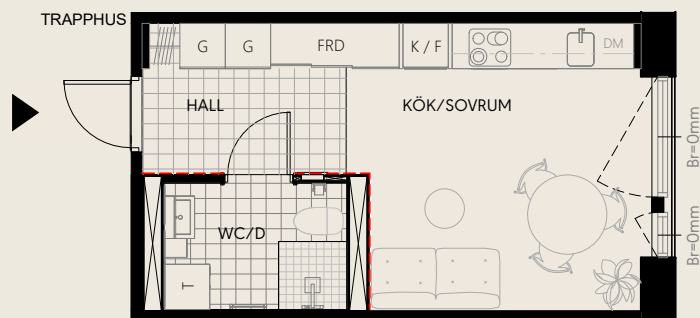

Barkarbystaden kvarter 15, Järfälla

Lägenhetsnummer MV30A-1305

1 RoK 24,4 m²

Skala 1:100 (A4)