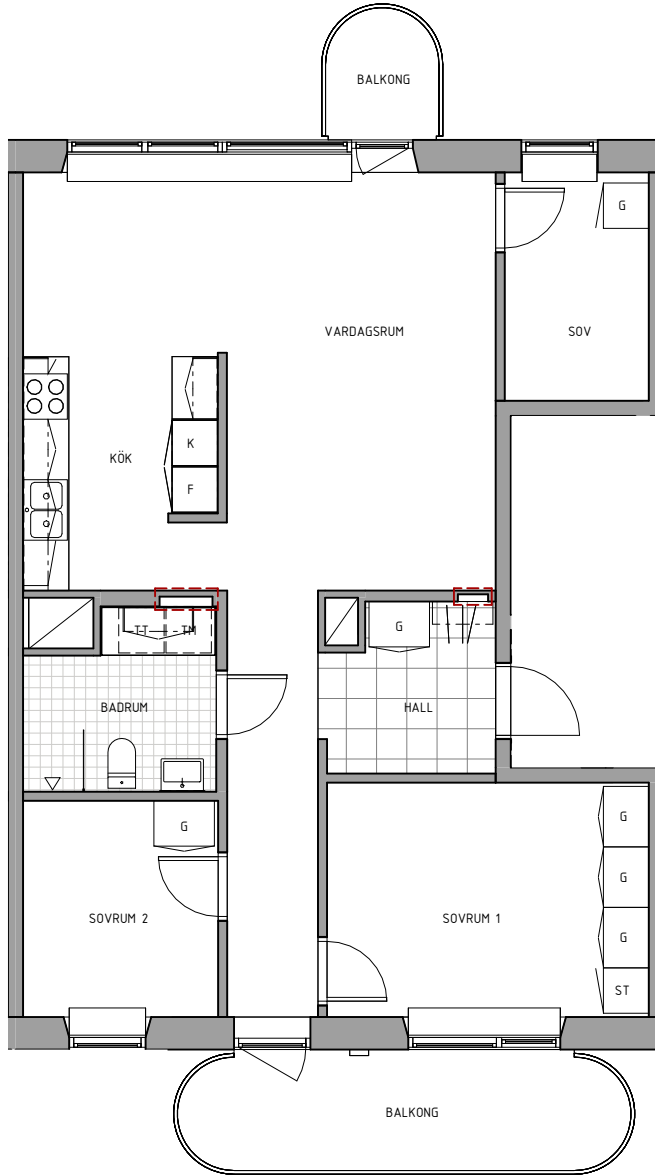

Faludden 2

Adress, Arkövägen 4E
4 ROK - 81 KVM
4-1102

- G Garderob
- ST Städskåp
- K/F Kyl och frys
- Kapphylla
- Spishäll och ugn

- TM Tvättmaskin (tillval)
 - TT Torktumlare (tillval)
 - DM Diskmaskin
 - Dusch, badkar tillval
- I markerade fält får inga infästningar eller skruvar dras på grund av installationer i väggen.

Avvikelser kan förekomma.

Skala i A4: 1 : 100

TRAPPHUS 1-5

TRAPPHUS 6-7

PRIMULA