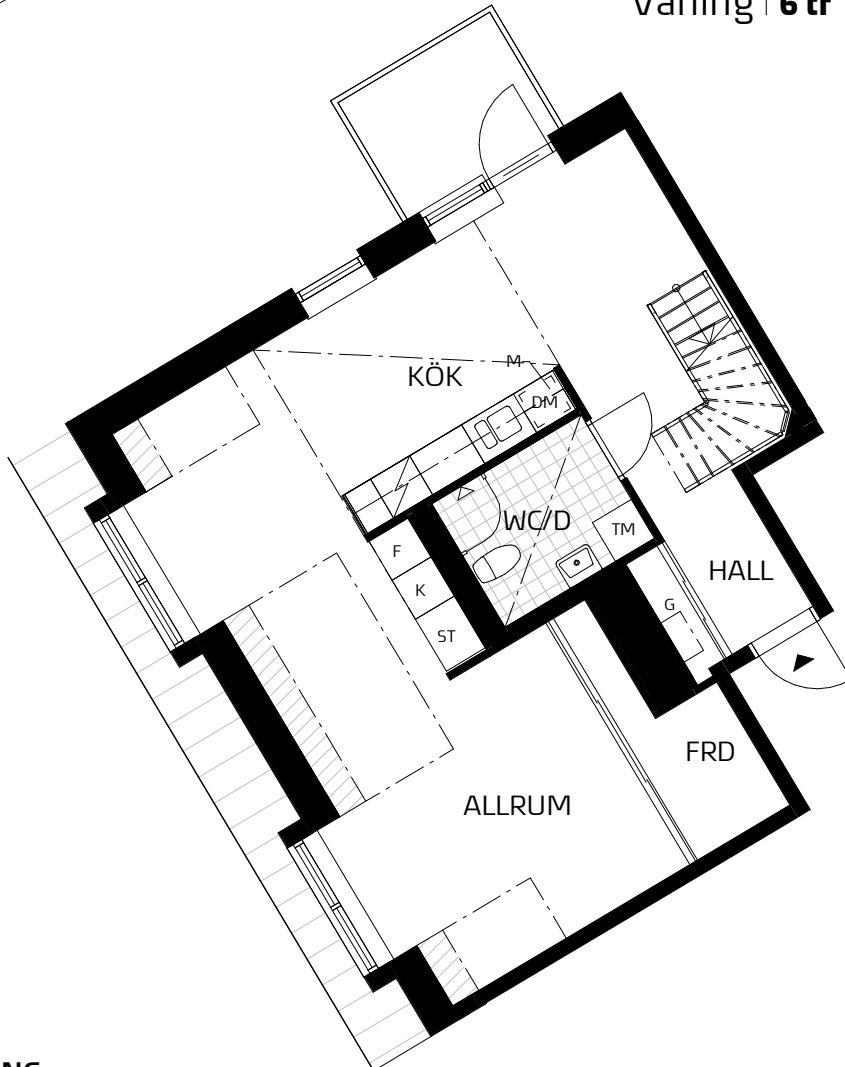

TINGSTORGET

LGH 10-1604 Etagevåning 1

Storlek | 3 rum och kök - etage
 Yta | ca 99 m²
 Våning | 6 tr

SYMBOLFÖRKLARING

Symboler beskriver endast placering, ej form. Fönsterplaceringar och balkongdjup kan variera.

- K Kyl
- F Frys
- K/F Kyl / Frys
-  Spishäll / Ugn
- M Micro (inbyggnad)
- G Garderob
- ST Städ
- DM Diskmaskin
- TM Tvättmaskin - Kombimaskin
- Kapphylla
-  Snedtak: <1300 mm takhöjd
-  Lokal sänkning av undertak

LGH 10-1604 Etagevåning 2

Storlek | 3 rum och kök - etage
 Yta | ca 99 m²
 Våning | 6 tr

SYMBOLFÖRKLARING

Symboler beskriver endast placering, ej form. Fönsterplaceringar och balkongdjup kan variera.

- K Kyl
- F Frys
- K/F Kyl / Frys
- ▤ Spishäll / Ugn
- M Micro (inbyggnad)
- G Garderob
- ST Städ
- DM Diskmaskin
- TM Tvättmaskin - Kombimaskin
- ⋮ Kapphylla
- ▨ Snedtak: <1300 mm takhöjd
- - - Lokal sänkning av undertak