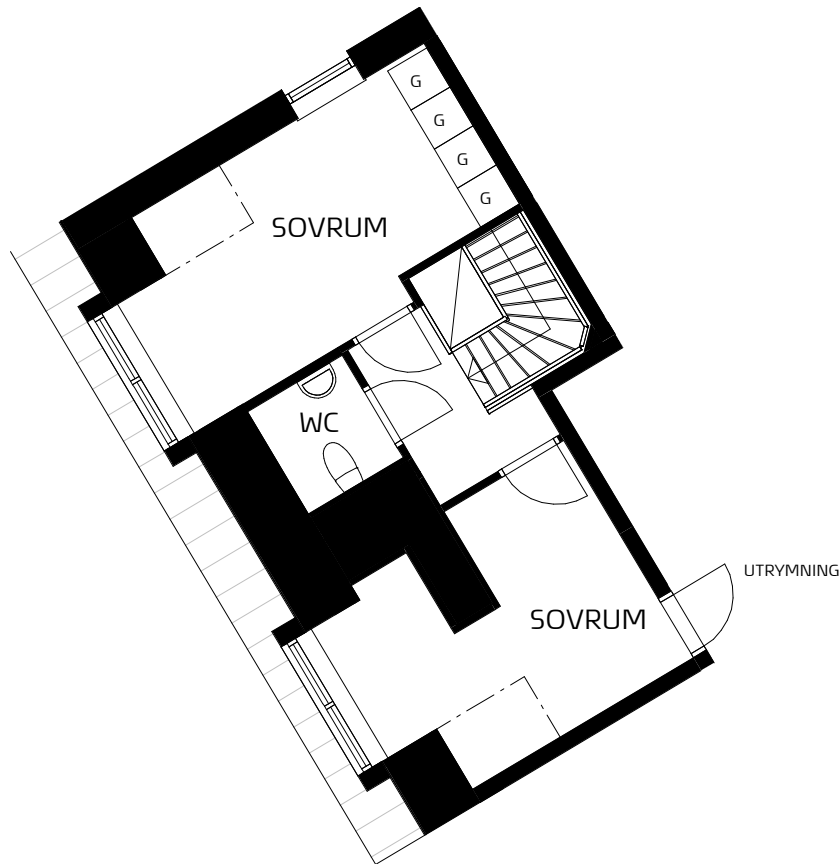

TINGSTORGET

LGH 10-1604 Etagevåning 1

Storlek | 3 rum och kök - etage
 Yta | ca 99 m²
 Våning | 6 tr

SYMBOLFÖRKLARING

Symboler beskriver endast placering, ej form. Fönsterplaceringar och balkongdjup kan variera.

SKALA 1:100

ORIENTERINGSFIGUR

 **TITANIA**

ARKITEMA ARCHITECTS

Preliminärt bofaktablad med reservation för ändringar.

Rätt till ändringar förbehålles.

Datum: 2018-11-26

TINGSTORGET

LGH 10-1604 Etagevåning 2

Storlek | 3 rum och kök - etage
 Yta | ca 99 m²
 Våning | 6 tr

SYMBOLFÖRKLARING

Symboler beskriver endast placering, ej form. Fönsterplaceringar och balkongdjup kan variera.

- K Kyl
- F Frys
- K/F Kyl / Frys
- ▤ Spishäll / Ugn
- M Micro (inbyggnad)
- G Garderob
- ST Städ
- DM Diskmaskin
- TM Tvättmaskin - Kombimaskin
- ⋮ Kapphylla
- ▨ Snedtak: <1300 mm takhöjd
- - - Lokal sänkning av undertak