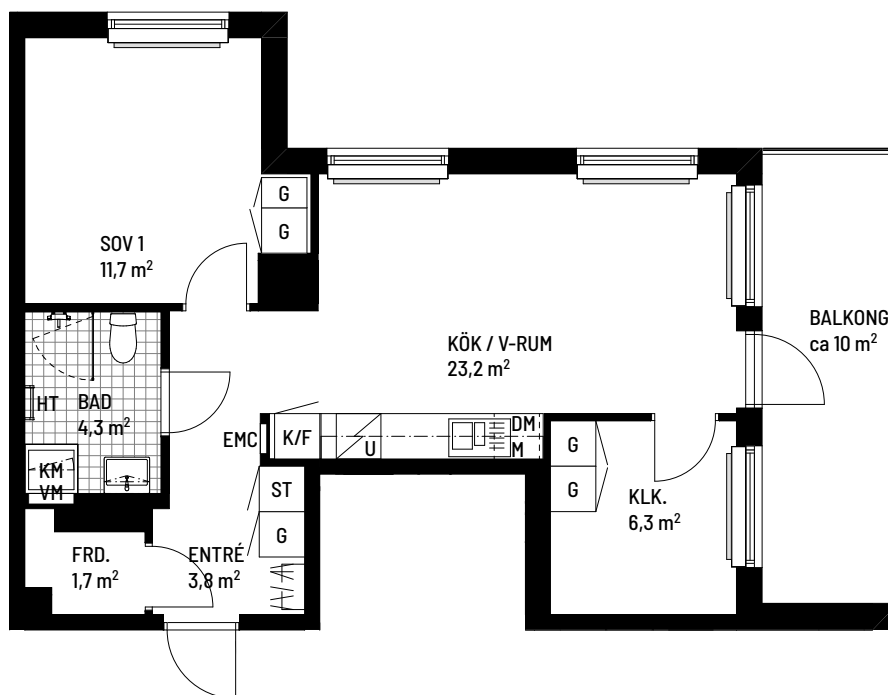

GAFFELSEGLET 11

Lägenhetsnummer: 1-1604

2 ROK
ca 53 m²

PLANRITNING

SKALA 1:100

ORIENTERINGSFIGUR

SYMBOLFÖRKLARING

K/F	Kyl / frys	G	Garderob
	Häll och ugn	ST	Städskap
M	Mikrovågsugn	KLK	Klädkammare
DM	Diskmaskin	EMC	El- och mediacentral
KM	Kombimaskin	VM	Vattenmätarskåp
HT	Handdukstork		Radiator

Takhöjd: ca 2,5 m Bröstningshöjd fönster: ca 0,7m Parkettgolv: Ek
FRD: Förråd i lgh, externt förråd finns ej

Stena Fastigheter

BOFAKTABLAD

Stena Fastigheter förbehåller sig rätten till ändringar och reserverar sig för ev feltryck.
Avvikelser kan förekomma.